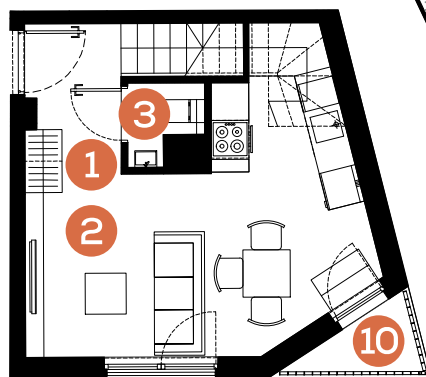

mieszkanie: 7

piętro: 2

ilość pokoi: 3

powierzchnia w m<sup>2</sup>: 69,18

budynek: A1

adres: ul. Rydlówka

Pomieszczenie	m <sup>2</sup>
1. Hol	2,71
2. Pokój z aneksem	19,34
3. WC	1,31
4. Hol	4,88
5. Łazienka	6,89
6. Pokój	10,33
7. Pokój	15,23
8. Garderoba	2,98
9. Garderoba	5,51
<b>Razem:</b>	<b>69,18</b>
10. Balkon	1,89
11. Balkon	1,69
12. Taras	27,08

### POZIOM I