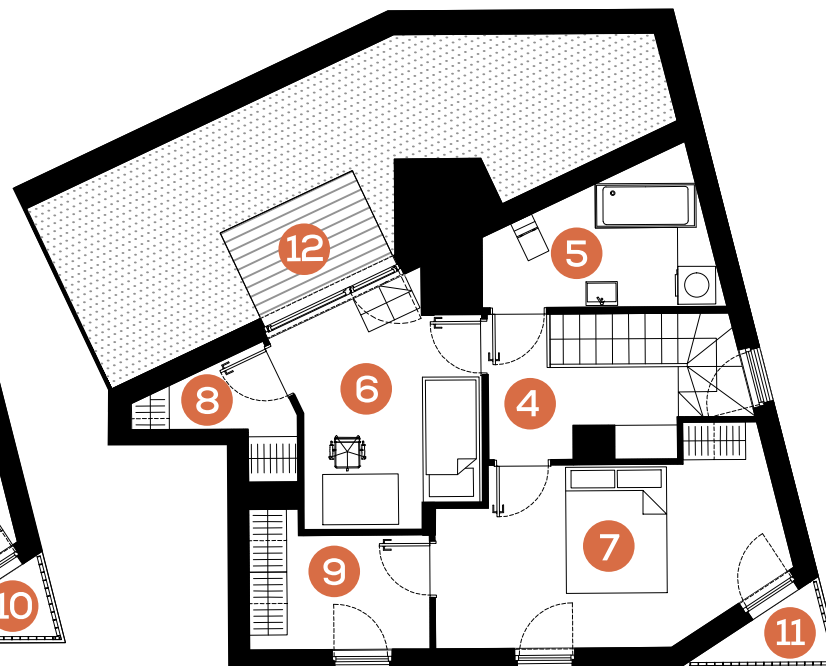

POZIOM II

Skala 1: 120

www.mate3ny.pl

GRUPA BUMA
Biuro Sprzedaży
Kraków, ul. Wadowicka 3.
tel. +48 12 290 05 05
e-mail: mieszkania@buma.com.pl

Niniejsza informacja nie stanowi oferty handlowej w rozumieniu art. 71 Kodeksu Cywilnego. Aranżacja mieszkania przedstawiona na rzucie jest przykładowa i może ulec zmianie. Wymiary pomieszczeń, lokalizację przyborów sanitarnych i inne podano na podstawie projektu wykonawczego. W trakcie realizacji mogą wystąpić niewielkie zmiany w stosunku do informacji zawartych w niniejszej karcie.