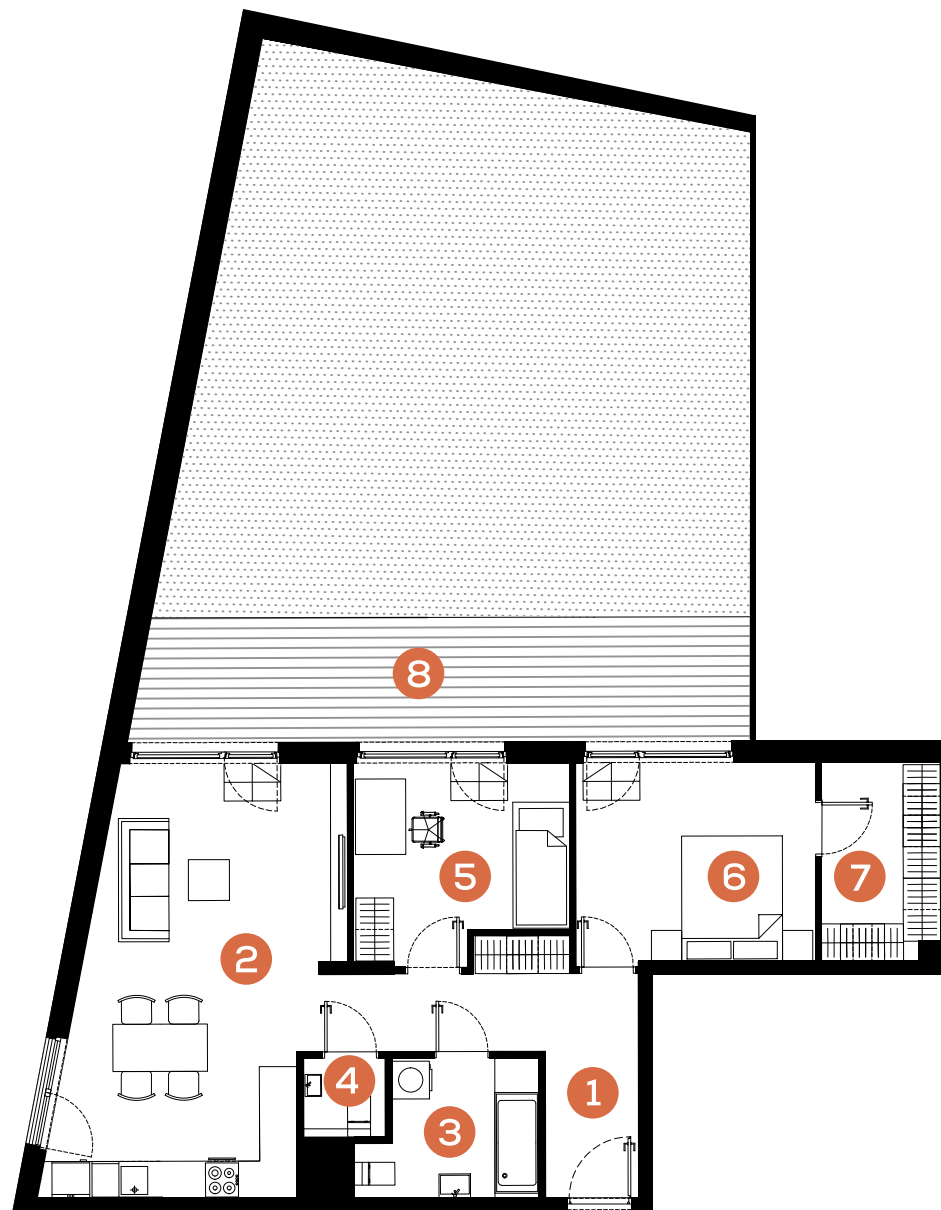

mieszkanie: **17**

piętro: **1**

ilość pokoi: **3**

powierzchnia w m²: **72,89**

budynek: **A1**

adres: **ul. Rydlówka**

Pomieszczenie	m ²
1. Hol	10,62
2. Pokój z aneksem	26,86
3. Łazienka	5,71
4. WC	1,63
5. Pokój	10,16
6. Pokój	12,06
7. Garderoba	5,85
Razem:	72,89
8. Taras	93,27