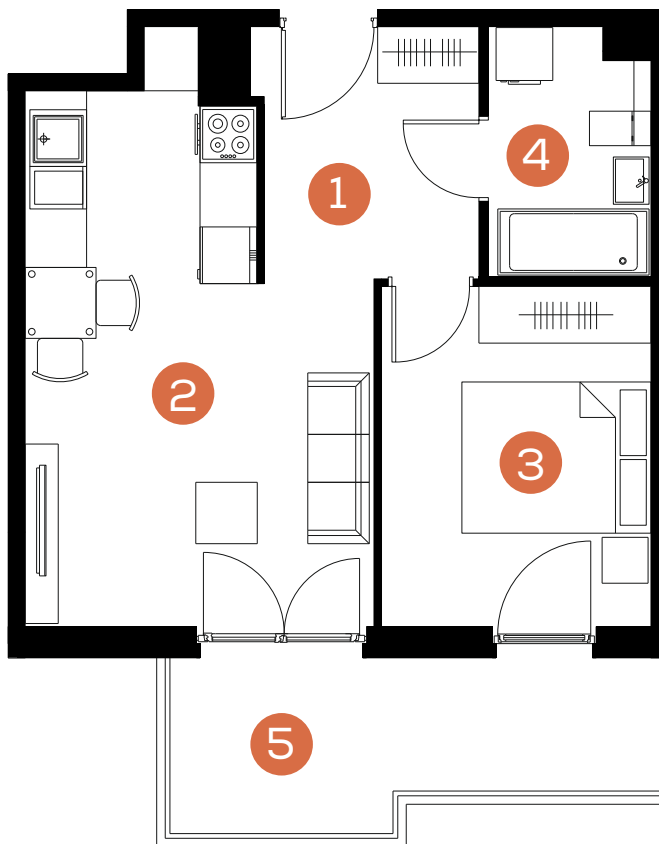

mieszkanie: 17

piętro: 2

ilość pokoi: 2

powierzchnia w m²: 39,17

budynek: B2

adres: ul. Rydlówka

Pomieszczenie	m ²
1. Hol	6,13
2. Pokój z aneksem kuchennym	18,56
3. Sypialnia	10,16
4. Łazienka	4,32
Razem:	39,17
5. Balkon	8,56