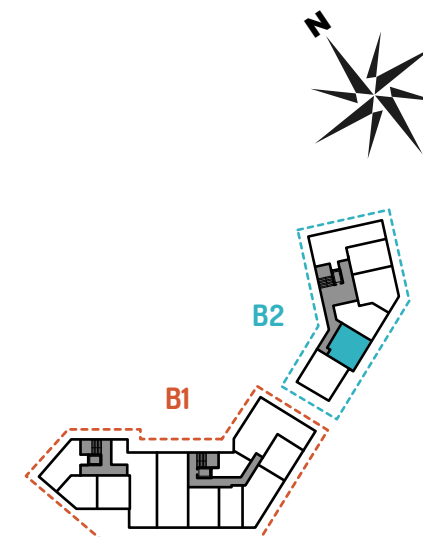

www.mate3ny.pl

GRUPA BUMA
Biuro Sprzedaży
Kraków, ul. Wadowicka 3.
tel. +48 12 290 05 05
e-mail: mieszkania@buma.com.pl

Niniejsza informacja nie stanowi oferty handlowej w rozumieniu art. 71 Kodeksu Cywilnego. Aranżacja mieszkania przedstawiona na rzucie jest przykładowa i może ulec zmianie. Wymiary pomieszczeń, lokalizację przyborów sanitarnych i inne podano na podstawie projektu budowlanego. W trakcie realizacji mogą wystąpić niewielkie zmiany w stosunku do informacji zawartych w niniejszej karcie.