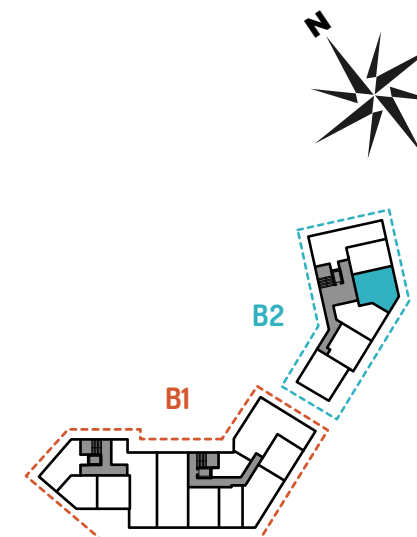

www.mate3ny.pl

GRUPA BUMA
Biuro Sprzedaży
Kraków, ul. Wadowicka 3.
tel. +48 12 290 05 05
e-mail: mieszkania@buma.com.pl

Niniejsza informacja nie stanowi oferty handlowej w rozumieniu art. 71 Kodeksu Cywilnego. Aranżacja mieszkania przedstawiona na rzucie jest przykładowa i może ulec zmianie. Wymiary pomieszczeń, lokalizację przyborów sanitarnych i inne podano na podstawie projektu budowlanego. W trakcie realizacji mogą wystąpić niewielkie zmiany w stosunku do informacji zawartych w niniejszej karcie.