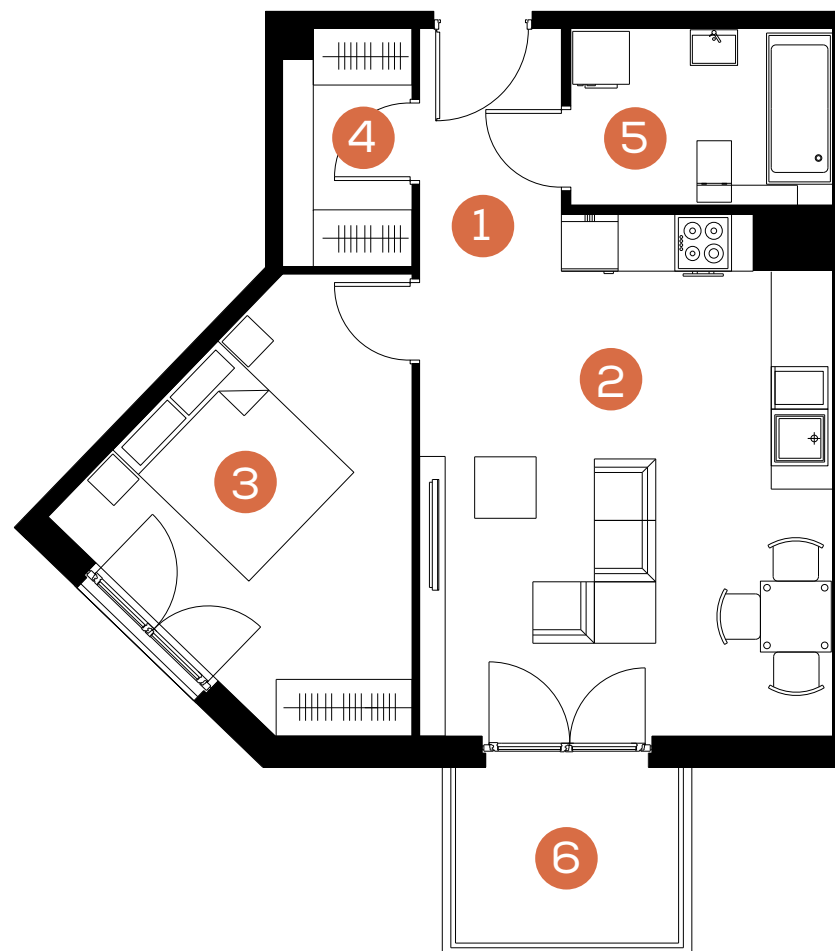

mieszkanie: 15

piętro: 2

ilość pokoi: 2

powierzchnia w m<sup>2</sup>: 47,54

budynek: B2

adres: ul. Rydlówka

Pomieszczenie	m <sup>2</sup>
1. Hol	2,93
2. Pokój z aneksem kuchennym	23,48
3. Sypialnia	12,72
4. Garderoba	3,30
5. Łazienka	5,11
<b>Razem:</b>	<b>47,54</b>
6. Balkon	4,39