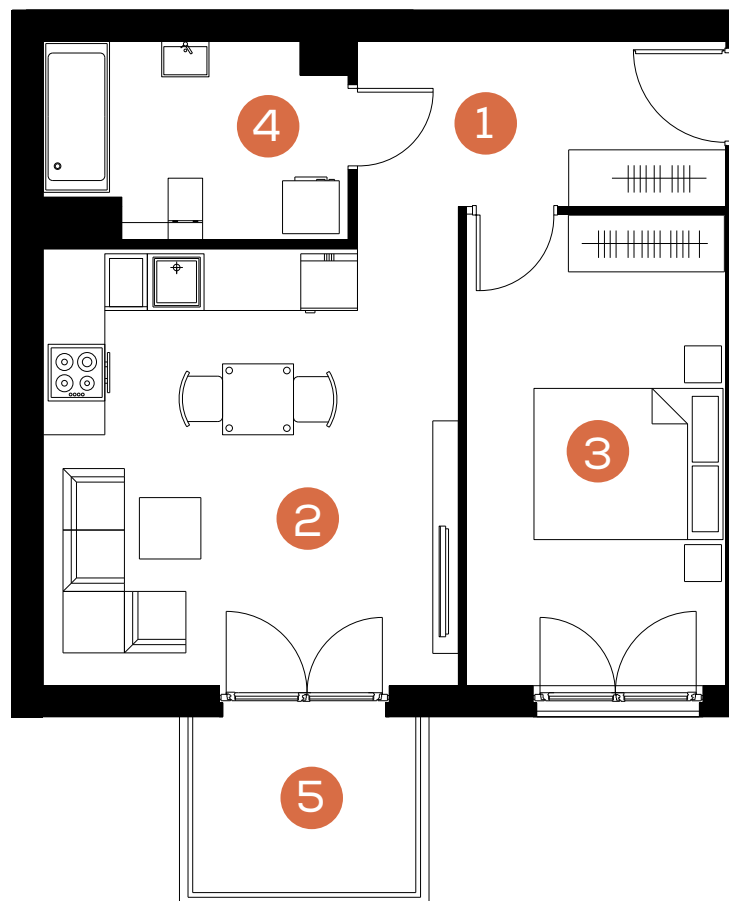

mieszkanie: 12

piętro: 1

ilość pokoi: 2

powierzchnia w m²: 47,13

budynek: B2

adres: ul. Rydlówka

Pomieszczenie	m ²
1. Hol	6,74
2. Pokój z aneksem kuchennym	20,63
3. Sypialnia	13,61
4. Łazienka	6,15
Razem:	47,13
5. Balkon	4,39