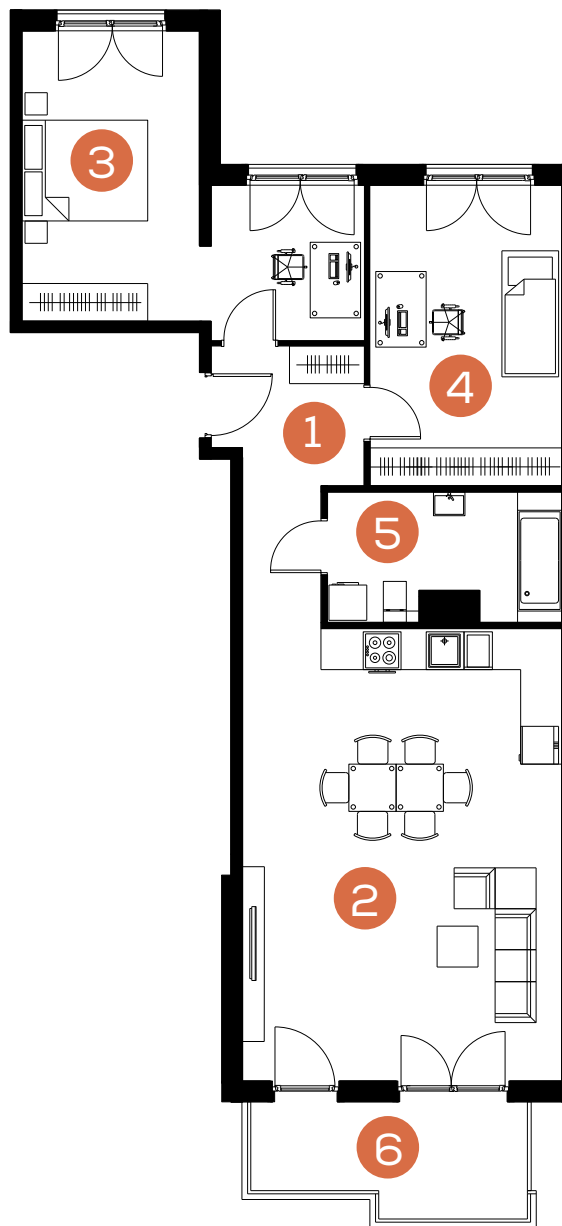

mieszkanie: **42**

piętro: **3**

ilość pokoi: **3**

powierzchnia w m²: **84,54**

budynek: **B1**

adres: **ul. Rydlówka**

Pomieszczenie	m ²
1. Hol	7,88
2. Pokój dzienny z aneksem kuchennym	36,11
3. Sypialnia	18,94
4. Pokój	14,43
5. Łazienka	7,18
Razem:	84,54
6. Balkon	7,25

Skala 1: 120 

www.mate3ny.pl

Mieszkaj Trójkorzystnie