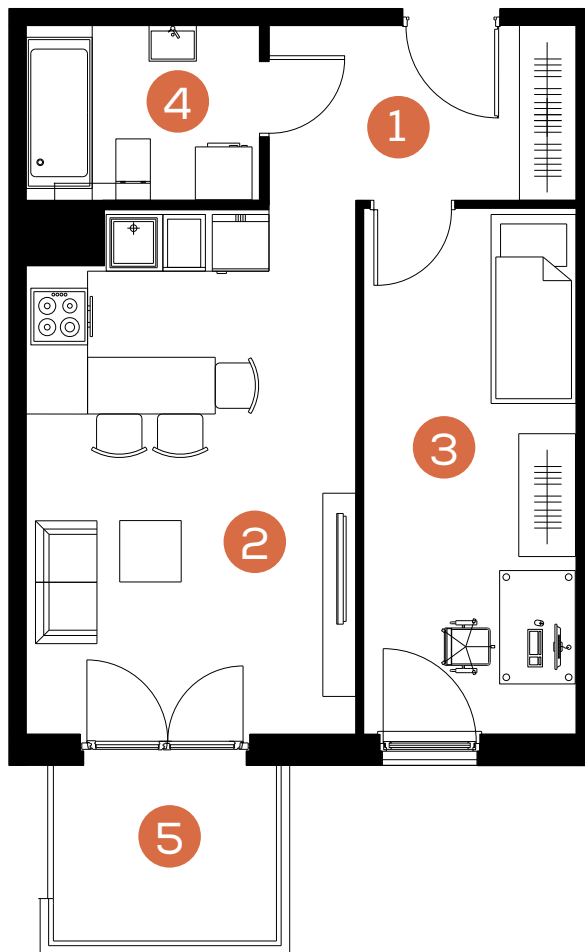

mieszkanie: **22**

piętro: **3**

ilość pokoi: **2**

powierzchnia w m²: **41,70**

budynek: **B1**

adres: **ul. Rydlówka**

Pomieszczenie	m ²
1. Hol	5,94
2. Pokój dzienny z aneksem kuchennym	18,84
3. Pokój	12,42
4. Łazienka	4,50
Razem:	41,70
5. Balkon	4,39

Skala 1: 80 

www.mate3ny.pl

**Mieszkaj
Trójkorzystnie**