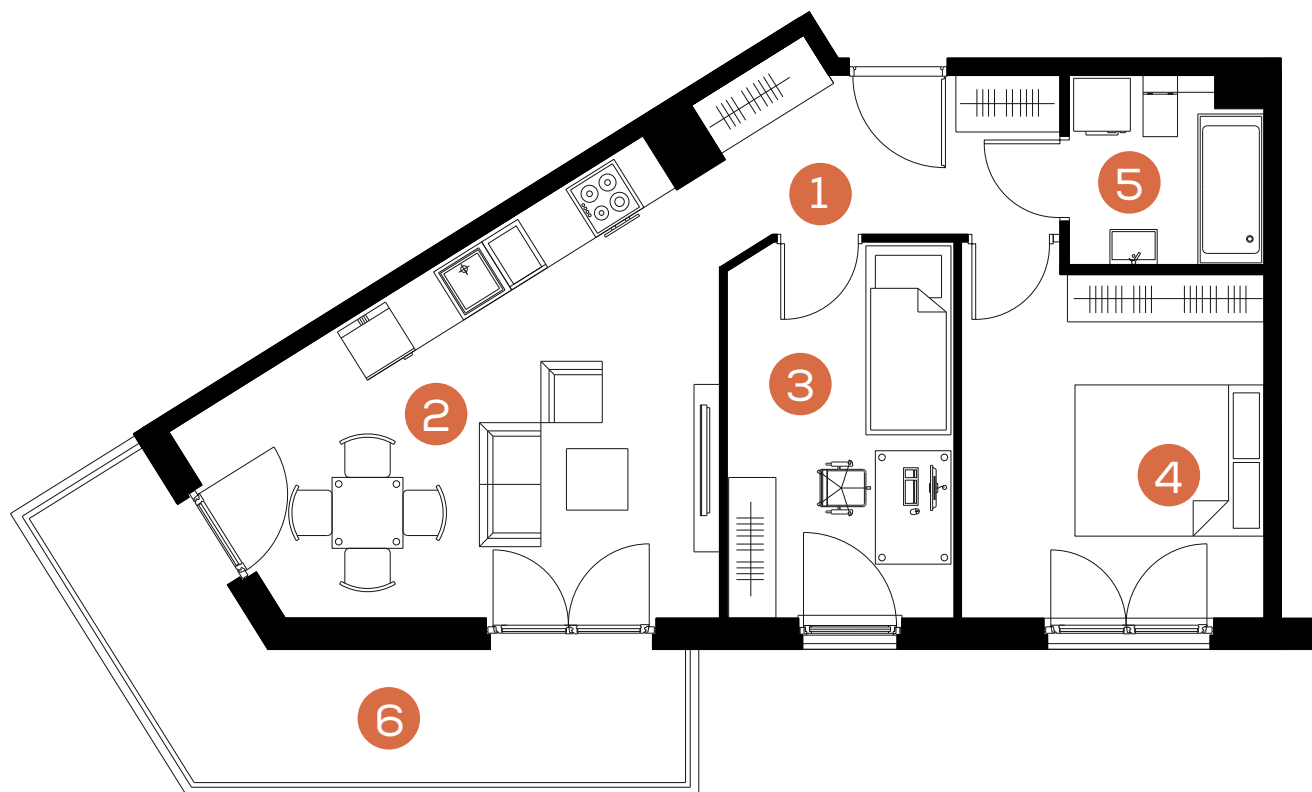

mieszkanie: 20

piętro: 3

ilość pokoi: 3

powierzchnia w m²: 51,79

budynek: B1

adres: ul. Rydlówka

Pomieszczenie	m ²
1. Hol	6,03
2. Pokój dzienny z aneksem kuchennym	20,52
3. Pokój	9,44
4. Sypialnia	11,89
5. Łazienka	3,91
Razem:	51,79
6. Balkon	10,87