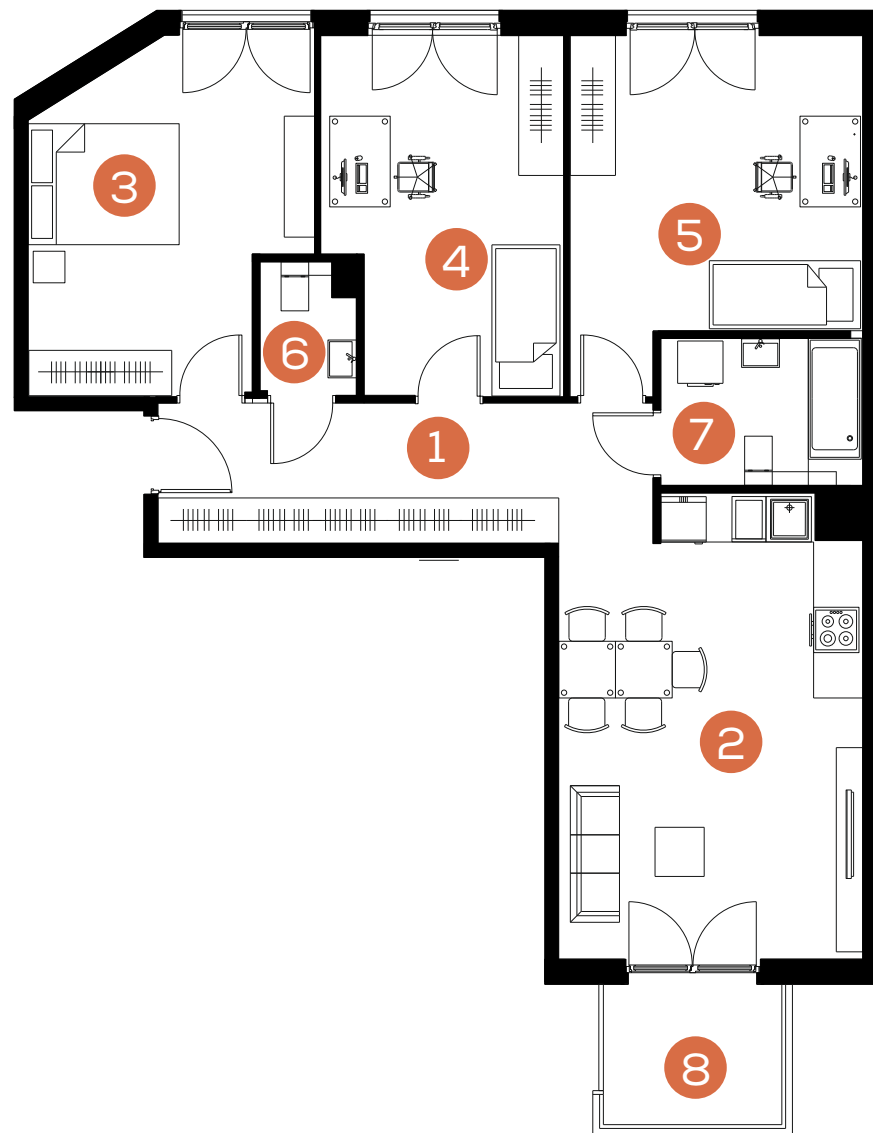

mieszkanie: **18**

piętro: **3**

ilość pokoi: **4**

powierzchnia w m²: **88,20**

budynek: **B1**

adres: **ul. Rydlówka**

Pomieszczenie	m ²
1. Hol	12,03
2. Pokój dzienny z aneksem kuchennym	23,28
3. Sypialnia	15,40
4. Pokój	14,27
5. Pokój	15,96
6. WC	2,10
7. Łazienka	5,16
Razem:	88,20
8. Balkon	4,39

Skala 1: 100 

www.mate3ny.pl

Mieszkaj Trójkorzystnie