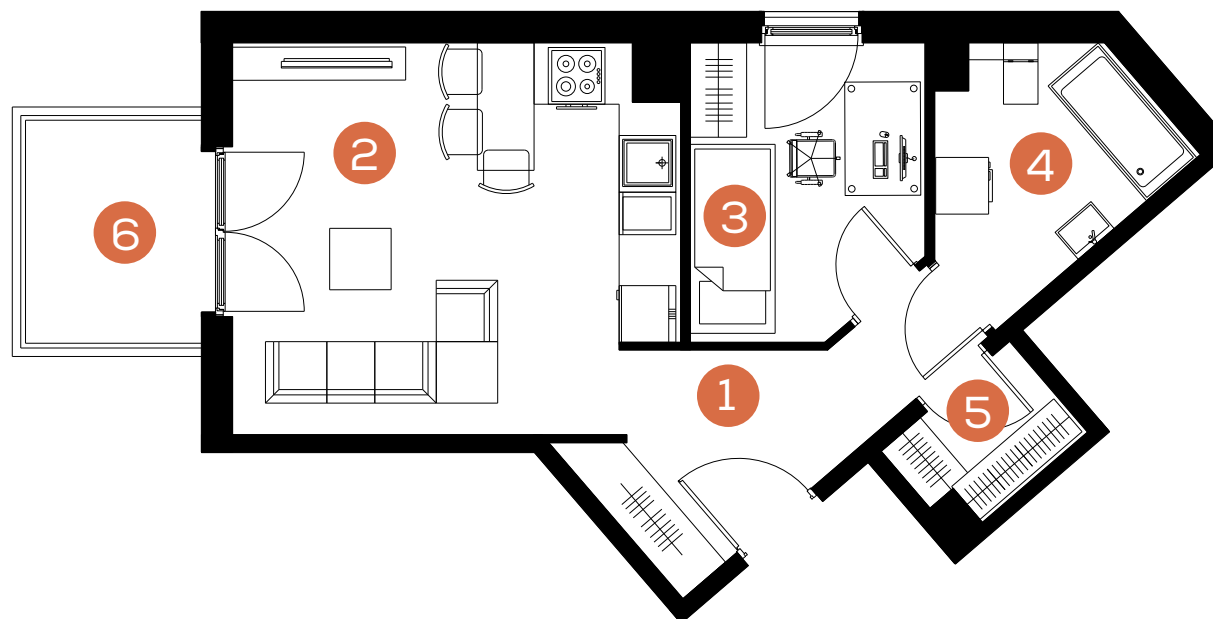

mieszkanie: 41

piętro: 2

ilość pokoi: 2

powierzchnia w m²: 39,83

budynek: B1

adres: ul. Rydlówka

Pomieszczenie	m ²
1. Hol	6,57
2. Pokój dzienny z aneksem kuchennym	18,53
3. Pokój	7,36
4. Łazienka	5,44
5. Garderoba	1,93
Razem:	39,83
6. Balkon	4,39