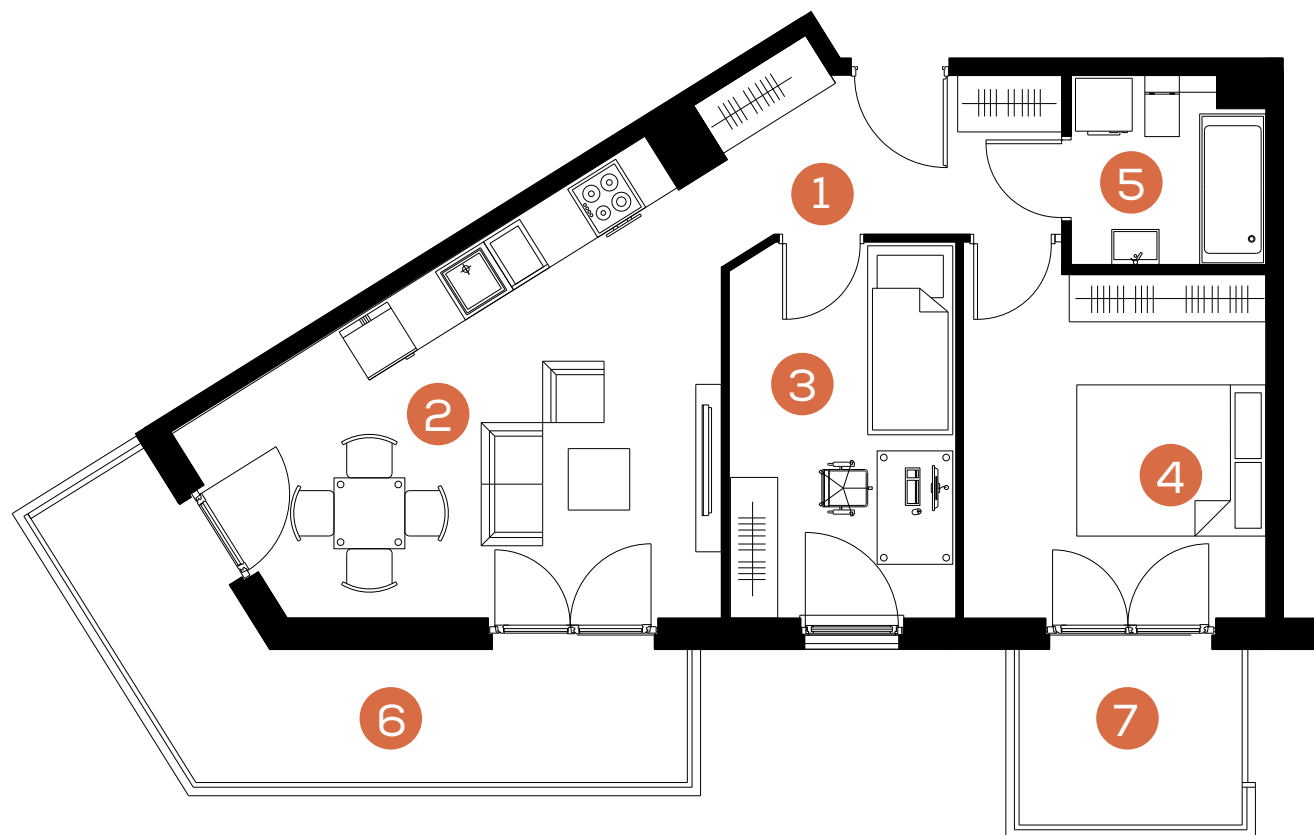

mieszkanie: 14

piętro: 2

ilość pokoi: 3

powierzchnia w m<sup>2</sup>: 51,79

budynek: B1

adres: ul. Rydlówka

Pomieszczenie	m <sup>2</sup>
1. Hol	6,03
2. Pokój dzienny z aneksem kuchennym	20,52
3. Pokój	9,44
4. Sypialnia	11,89
5. Łazienka	3,91
<b>Razem:</b>	<b>51,79</b>
6. Balkon	10,87
7. Balkon	4,39

Skala 1: 80 

[www.mate3ny.pl](http://www.mate3ny.pl)