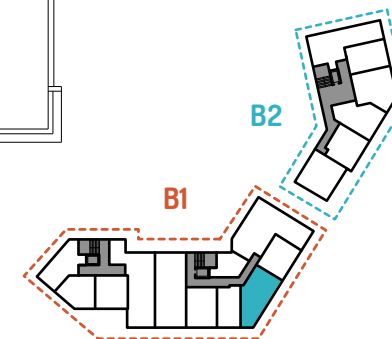

mieszkanie: 14

piętro: 2

ilość pokoi: 3

powierzchnia w m<sup>2</sup>: 51,79

budynek: B1

adres: ul. Rydlówka

Pomieszczenie	m <sup>2</sup>
1. Hol	6,03
2. Pokój dzienny z aneksem kuchennym	20,52
3. Pokój	9,44
4. Sypialnia	11,89
5. Łazienka	3,91
<b>Razem:</b>	<b>51,79</b>
6. Balkon	10,87
7. Balkon	4,39

Skala 1: 80 

[www.mate3ny.pl](http://www.mate3ny.pl)