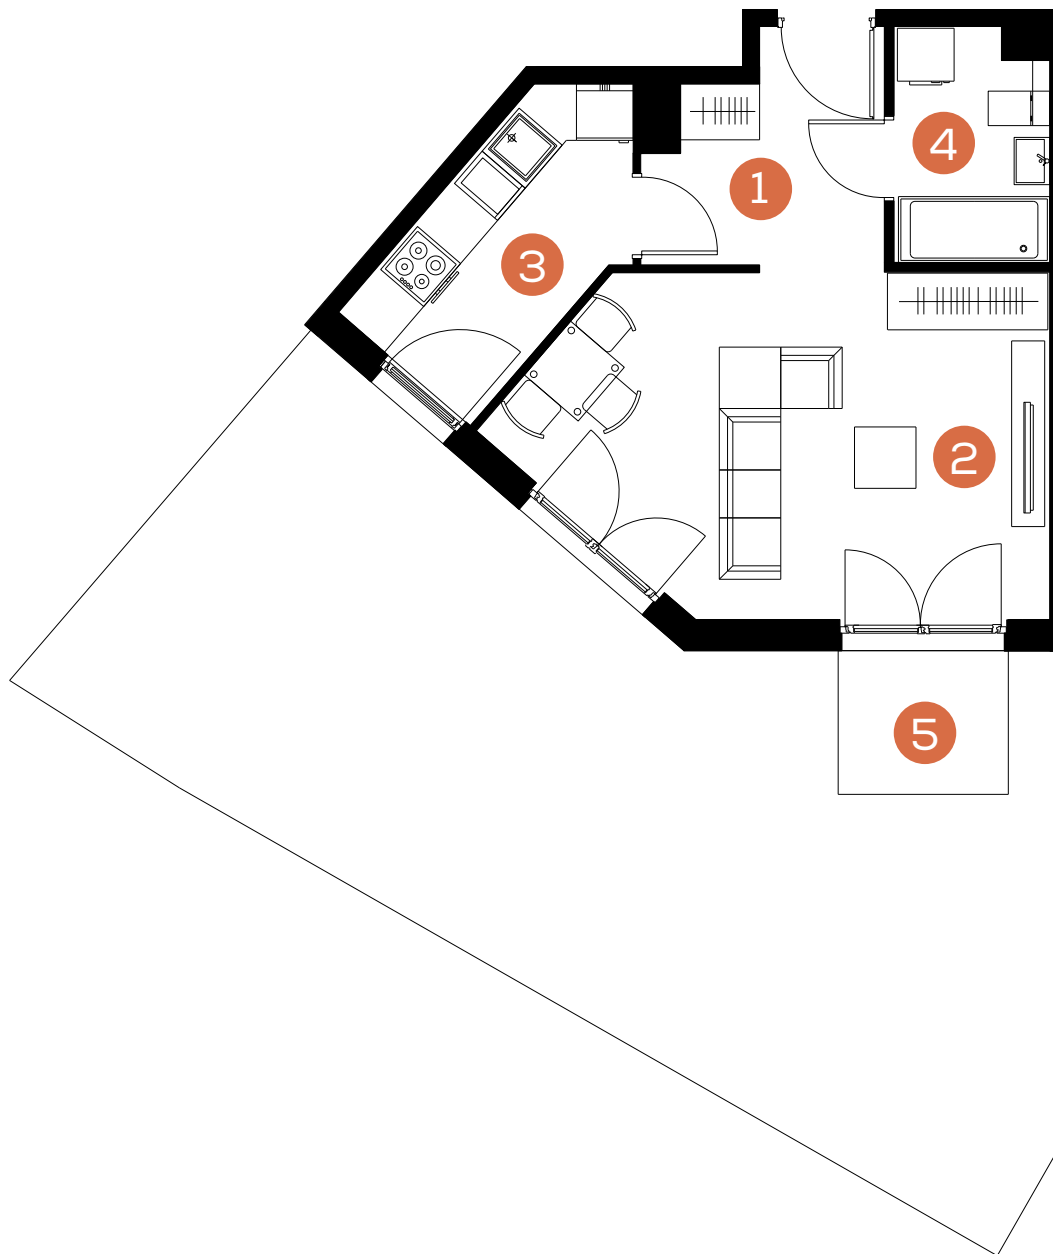

mieszkanie: **32**

piętro: **parter**

ilość pokoi: **1**

powierzchnia w m²: **34,18**

budynek: **B1**

adres: **ul. Rydlówka**

Pomieszczenie	m ²
1. Hol	5,39
2. Pokój	18,71
3. Kuchnia	6,19
4. Łazienka	3,89
Razem:	34,18
5. Taras z ogródkiem	52,46

Skala 1: 80 

www.mate3ny.pl

**Mieszkaj
Trójkorzystnie**