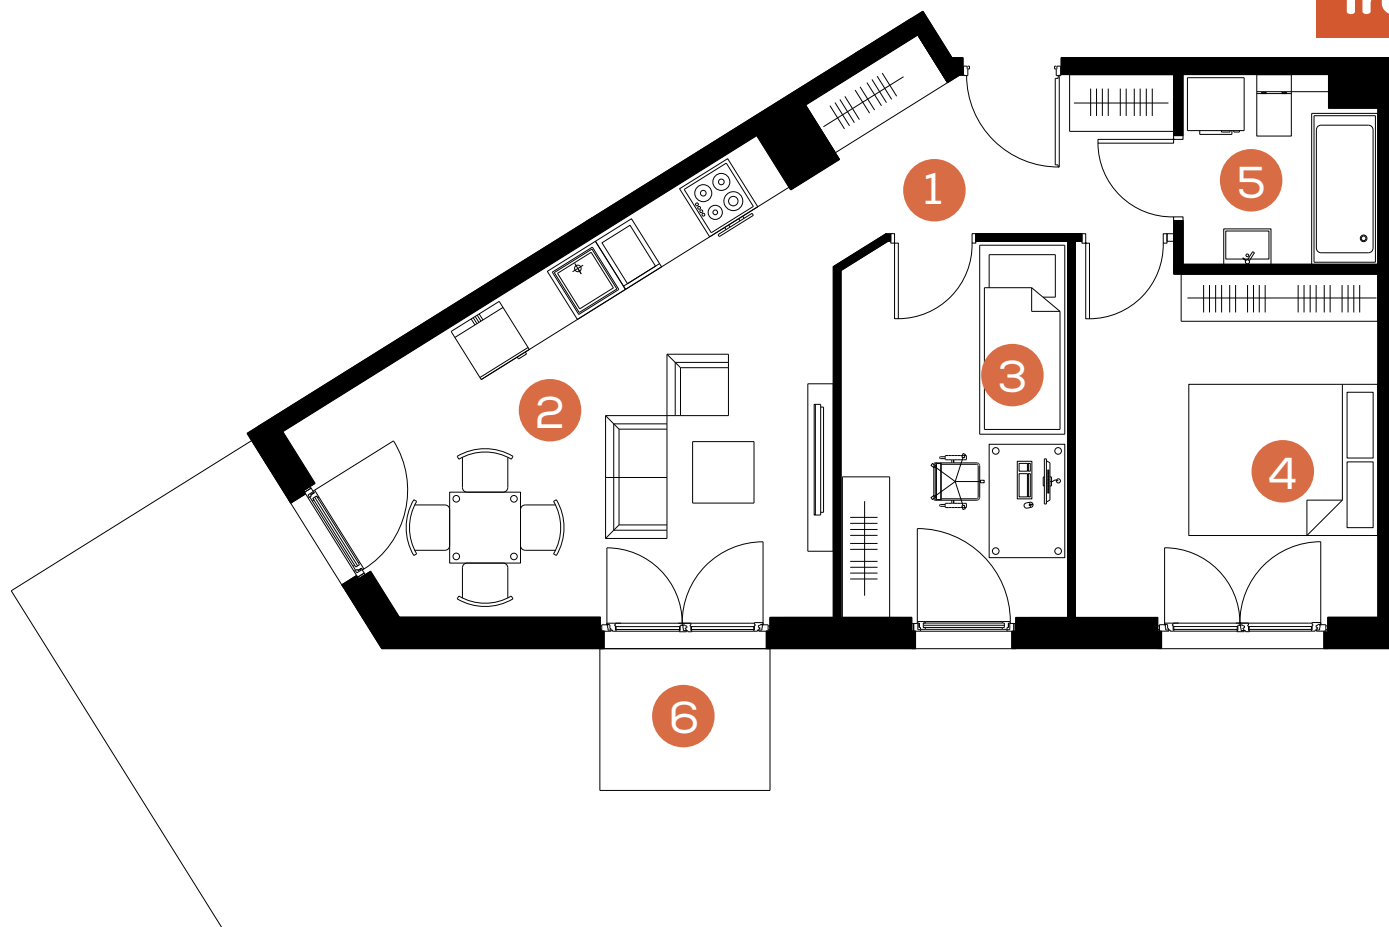

mieszkanie: 2

piętro: parter

ilość pokoi: 3

powierzchnia w m²: 51,79

budynek: B1

adres: ul. Rydlówka

Pomieszczenie	m ²
1. Hol	6,03
2. Pokój dzienny z aneksem kuchennym	20,52
3. Pokój	9,44
4. Sypialnia	11,89
5. Łazienka	3,91
Razem:	51,79
6. Taras z ogródkiem	46,87

Skala 1: 80 

www.mate3ny.pl