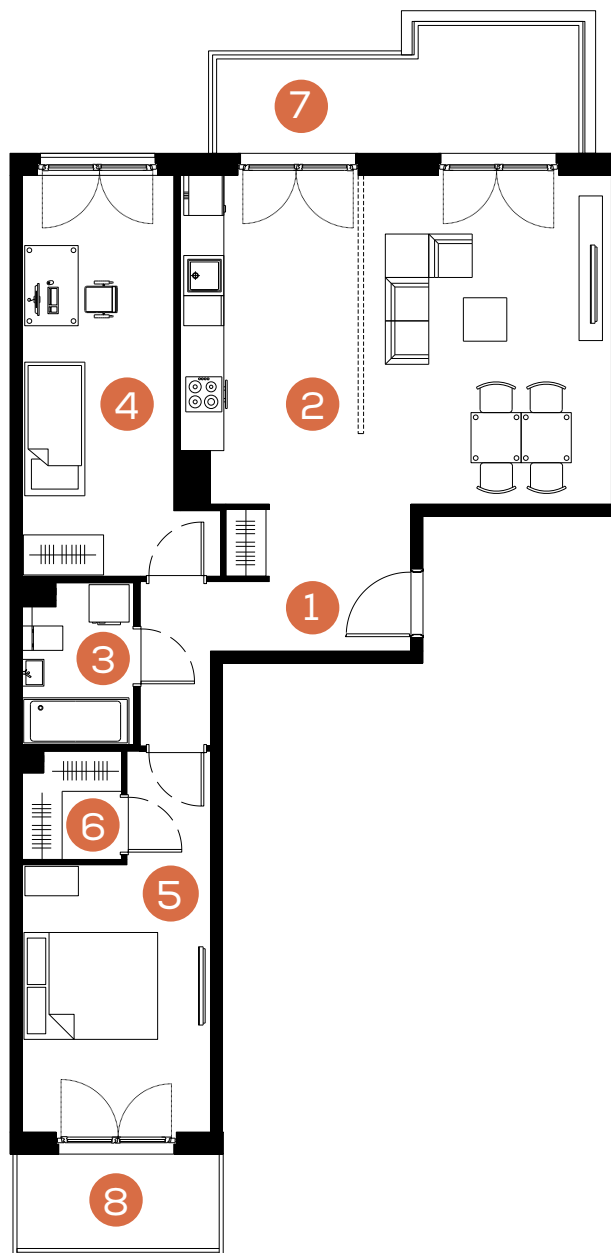

mieszkanie: **70**

piętro: **3**

ilość pokoi: **3**

powierzchnia w m<sup>2</sup>: **73,39**

budynek: **C2**

adres: **ul. Rydlówka**

Pomieszczenie	m <sup>2</sup>
1. Hol	8,71
2. Pokój z aneksem kuchennym	31,16
3. Łazienka	3,83
4. Sypialnia	14,18
5. Sypialnia	13,22
6. Garderoba	2,29
<b>Razem:</b>	<b>73,39</b>
7. Balkon	9,36
8. Balkon	4,68

Skala 1: 120 

[www.mate3ny.pl](http://www.mate3ny.pl)

Mieszkaj  
Trójkorzystnie