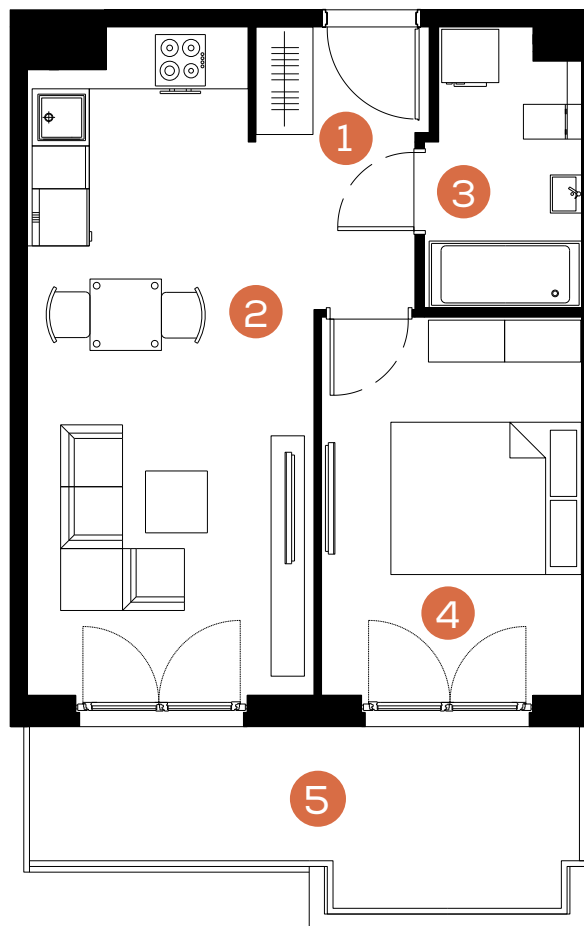

mieszkanie: **69**

piętro: **3**

ilość pokoi: **2**

powierzchnia w m²: **38,97**

budynek: **C2**

adres: **ul. Rydlówka**

Pomieszczenie	m ²
1. Hol	5,10
2. Pokój z aneksem kuchennym	18,68
3. Łazienka	4,45
4. Sypialnia	10,74
Razem:	38,97
5. Balkon	9,79

Skala 1: 80 

www.mate3ny.pl