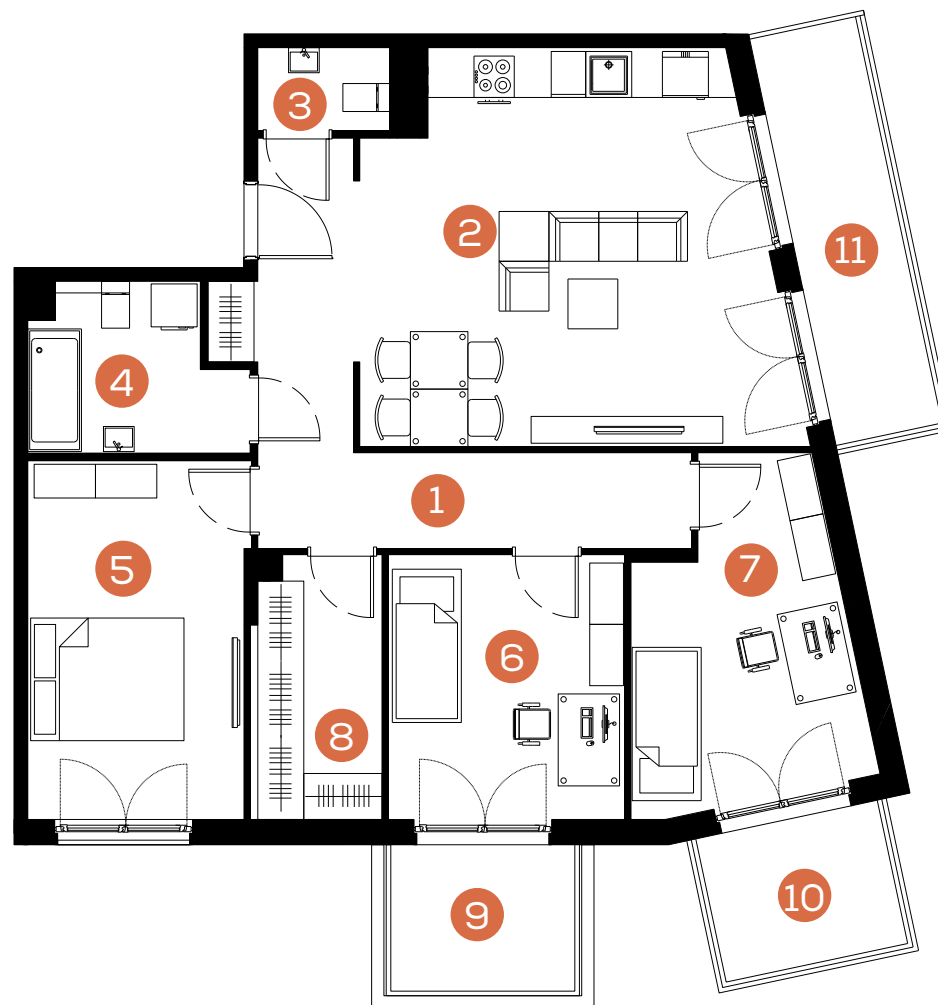

mieszkanie: **54**

piętro: **1**

ilość pokoi: **4**

powierzchnia w m<sup>2</sup>: **87,73**

budynek: **C2**

adres: **ul. Rydlówka**

Pomieszczenie	m <sup>2</sup>
1. Hol	12,95
2. Pokój z aneksem kuchennym	26,53
3. WC	1,82
4. Łazienka	5,51
5. Sypialnia	13,15
6. Sypialnia	10,62
7. Sypialnia	11,45
8. Garderoba	5,70
<b>Razem:</b>	<b>87,73</b>
9. Balkon	5,28
10. Balkon	4,62
11. Balkon	8,38

Skala 1: 100 

[www.mate3ny.pl](http://www.mate3ny.pl)