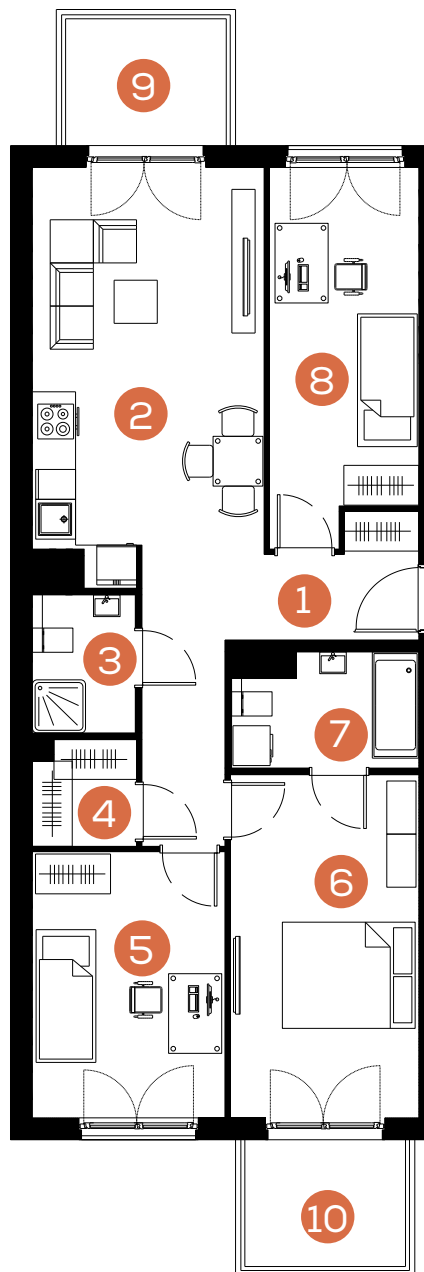

mieszkanie: **48**

piętro: **4**

ilość pokoi: **4**

powierzchnia w m<sup>2</sup>: **78,69**

budynek: **C2**

adres: **ul. Rydlówka**

Pomieszczenie	m <sup>2</sup>
1. Hol	9,88
2. Pokój z aneksem kuchennym	20,54
3. Łazienka	3,19
4. Garderoba	2,40
5. Sypialnia	11,53
6. Sypialnia	14,56
7. Łazienka	4,54
8. Sypialnia	12,05
<b>Razem:</b>	<b>78,69</b>
9. Balkon	4,62
10. Balkon	4,62

Skala 1: 120 

[www.mate3ny.pl](http://www.mate3ny.pl)