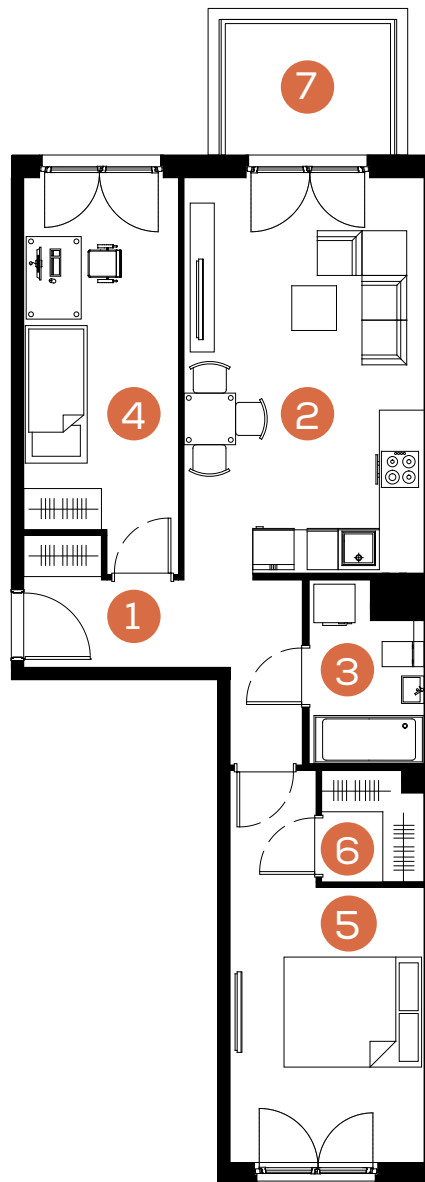

mieszkanie: **46**

piętro: **4**

ilość pokoi: **3**

powierzchnia w m²: **58,87**

budynek: **C2**

adres: **ul. Rydlówka**

Pomieszczenie	m ²
1. Hol	7,37
2. Pokój z aneksem kuchennym	19,93
3. Łazienka	3,97
4. Sypialnia	12,09
5. Sypialnia	13,22
6. Garderoba	2,29
Razem:	58,87
7. Balkon	5,28

Skala 1: 120 

www.mate3ny.pl

**Mieszkaj
Trójkorzystnie**