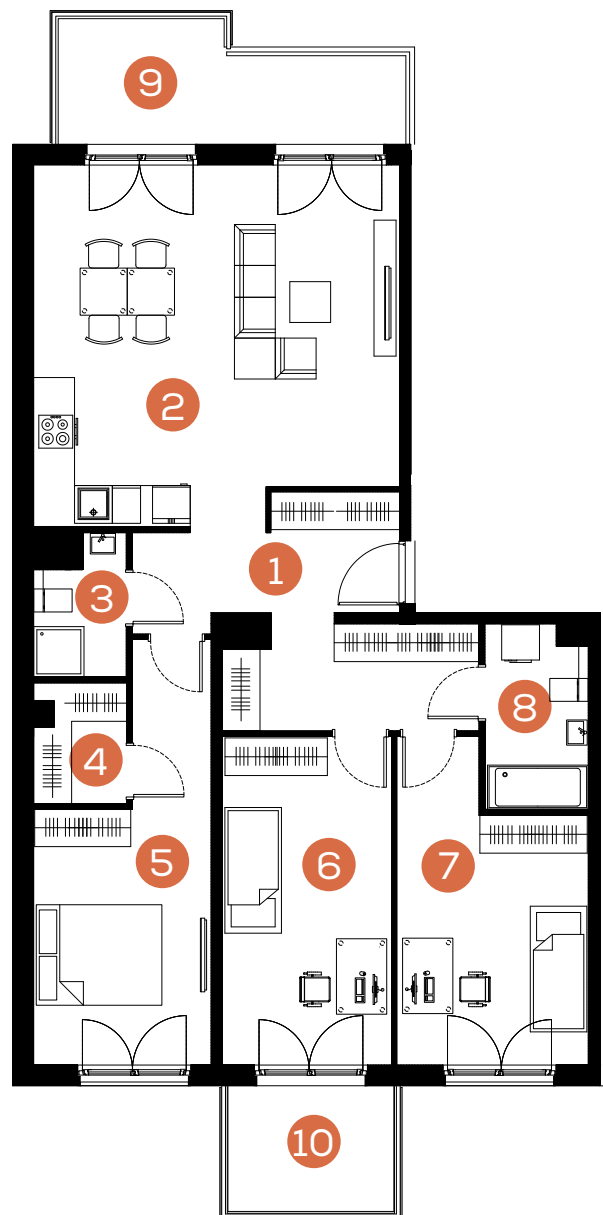

mieszkanie: **45**

piętro: **3**

ilość pokoi: **4**

powierzchnia w m²: **98,01**

budynek: **C2**

adres: **ul. Rydlówka**

Pomieszczenie	m ²
1. Hol	13,63
2. Pokój z aneksem kuchennym	31,88
3. Łazienka	2,88
4. Garderoba	2,71
5. Sypialnia	14,67
6. Sypialnia	14,03
7. Sypialnia	13,62
8. Łazienka	4,59
Razem:	98,01
9. Balkon	9,36
10. Balkon	5,28

Skala 1: 120 

www.mate3ny.pl

Mieszkaj
Trójkorzystnie