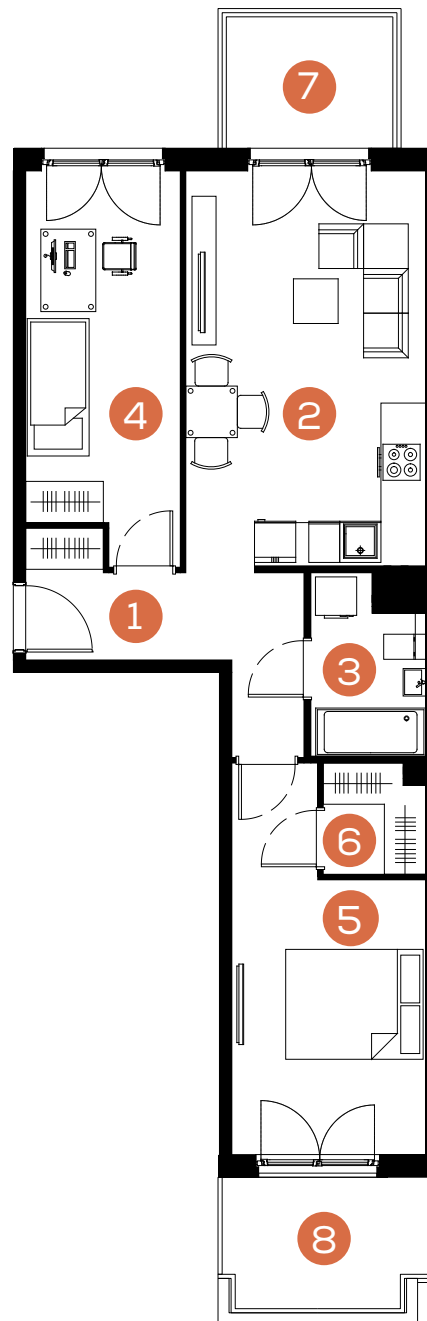

mieszkanie: **40**

piętro: **2**

ilość pokoi: **3**

powierzchnia w m²: **58,87**

budynek: **C2**

adres: **ul. Rydlówka**

| Pomieszczenie | m ² |
|------------------------------|----------------|
| 1. Hol | 7,37 |
| 2. Pokój z aneksem kuchennym | 19,93 |
| 3. Łazienka | 3,97 |
| 4. Sypialnia | 12,09 |
| 5. Sypialnia | 13,22 |
| 6. Garderoba | 2,29 |
| Razem: | 58,87 |
| 7. Balkon | 4,62 |
| 8. Balkon | 5,56 |

Skala 1: 120 

www.mate3ny.pl

**Mieszkaj
Trójkorzystnie**