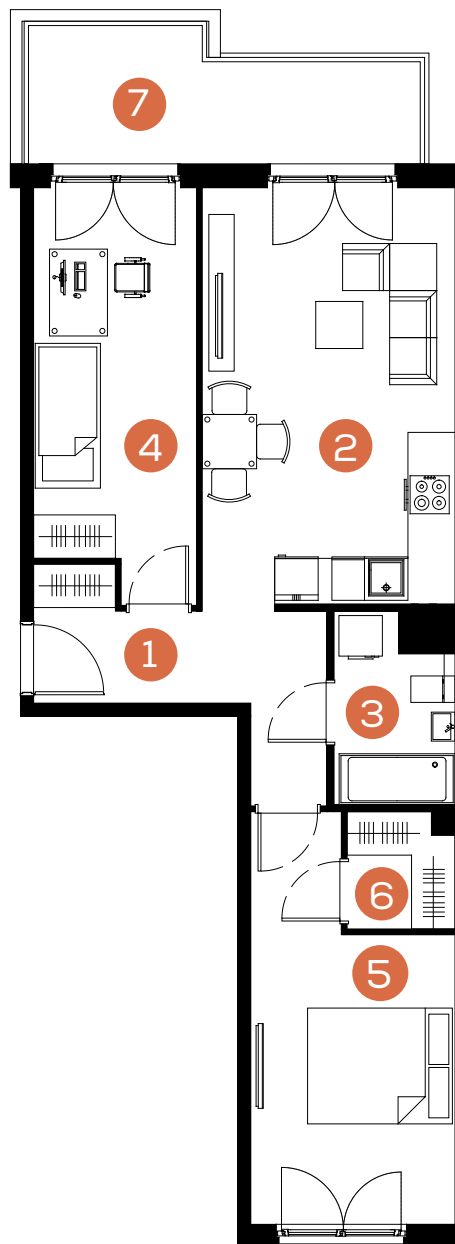

mieszkanie: **37**

piętro: **1**

ilość pokoi: **3**

powierzchnia w m²: **58,87**

budynek: **C2**

adres: **ul. Rydlówka**

Pomieszczenie	m ²
1. Hol	7,37
2. Pokój z aneksem kuchennym	19,93
3. Łazienka	3,97
4. Sypialnia	12,09
5. Sypialnia	13,22
6. Garderoba	2,29
Razem:	58,87
7. Balkon	9,36

Skala 1: 120 

www.mate3ny.pl

**Mieszkaj
Trójkorzystnie**