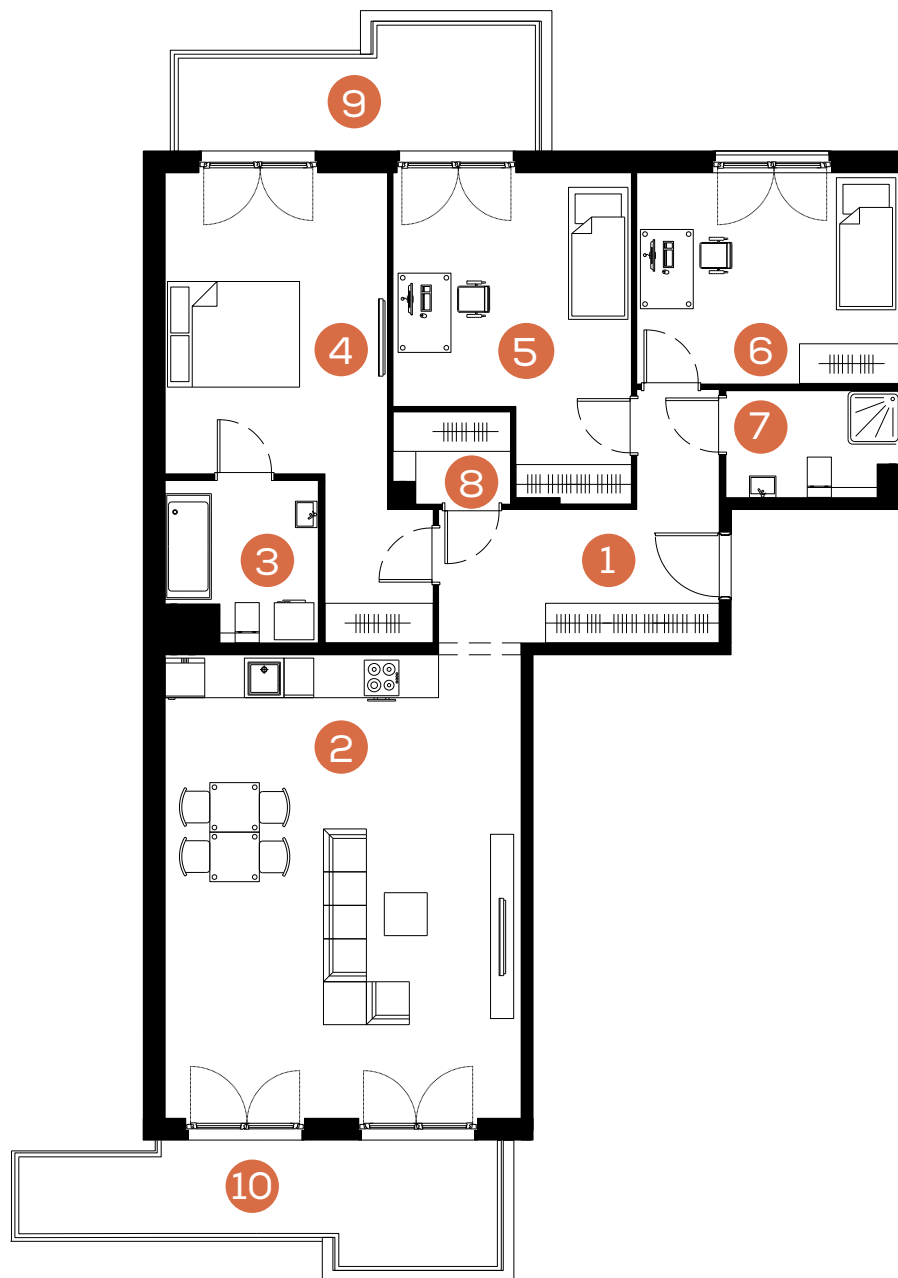

mieszkanie: **34**

piętro: **4**

ilość pokoi: **4**

powierzchnia w m²: **106,72**

budynek: **C2**

adres: **ul. Rydlówka**

Pomieszczenie	m ²
1. Hol	10,70
2. Pokój z aneksem kuchennym	37,47
3. Łazienka	5,17
4. Sypialnia	19,05
5. Sypialnia	15,23
6. Sypialnia	12,69
7. Łazienka	4,06
8. Garderoba	2,35
Razem:	106,72
9. Balkon	9,36
10. Balkon	10,86

Skala 1: 120 

www.mate3ny.pl

**Mieszkaj
Trójkorzystnie**