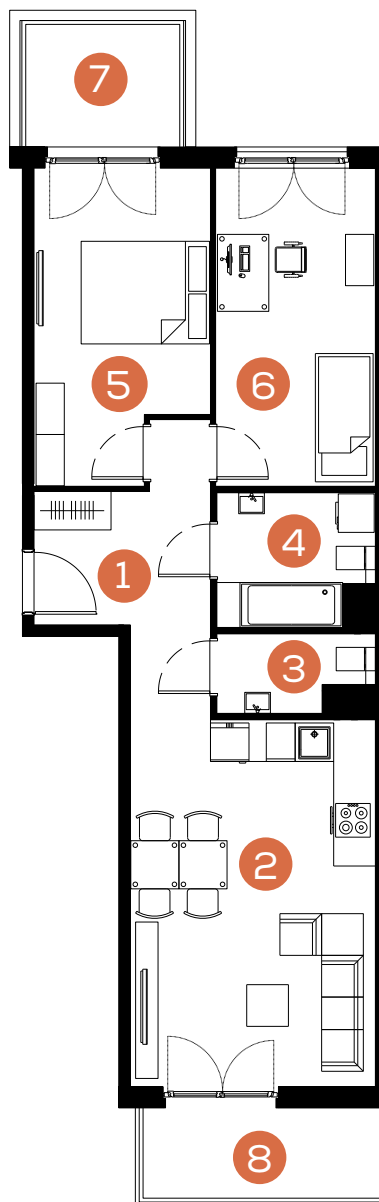

mieszkanie: **27**

piętro: **3**

ilość pokoi: **3**

powierzchnia w m<sup>2</sup>: **62,29**

budynek: **C2**

adres: **ul. Rydlówka**

Pomieszczenie	m <sup>2</sup>
1. Hol	8,56
2. Pokój z aneksem kuchennym	21,62
3. WC	2,68
4. Łazienka	4,82
5. Sypialnia	12,37
6. Sypialnia	12,24
<b>Razem:</b>	<b>62,29</b>
7. Balkon	5,28
8. Balkon	5,34

Skala 1: 120 

[www.mate3ny.pl](http://www.mate3ny.pl)