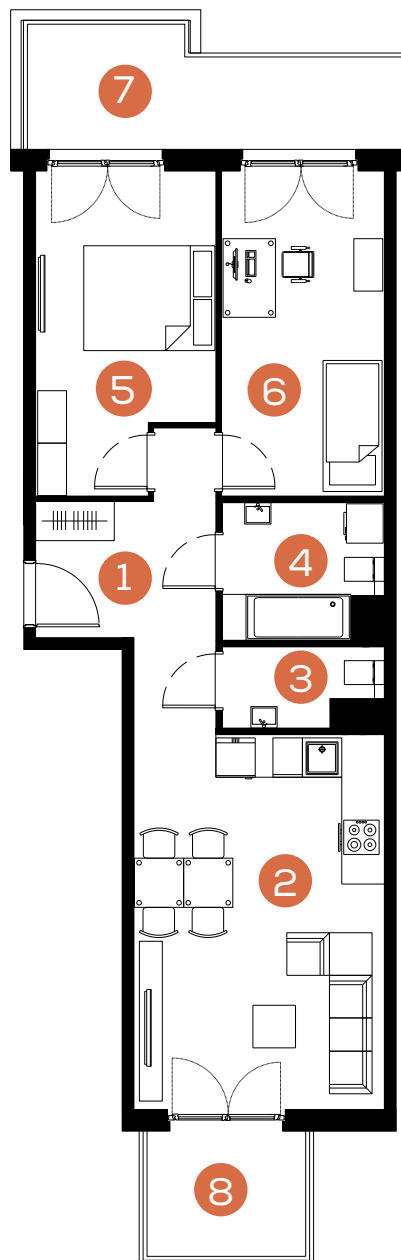

mieszkanie: **19**

piętro: **1**

ilość pokoi: **3**

powierzchnia w m²: **62,29**

budynek: **C2**

adres: **ul. Rydlówka**

Pomieszczenie	m ²
1. Hol	8,56
2. Pokój z aneksem kuchennym	21,62
3. WC	2,68
4. Łazienka	4,82
5. Sypialnia	12,37
6. Sypialnia	12,24
Razem:	62,29
7. Balkon	9,91
8. Balkon	4,62

Skala 1: 120 

www.mate3ny.pl

Mieszkaj
Trójkorzystnie