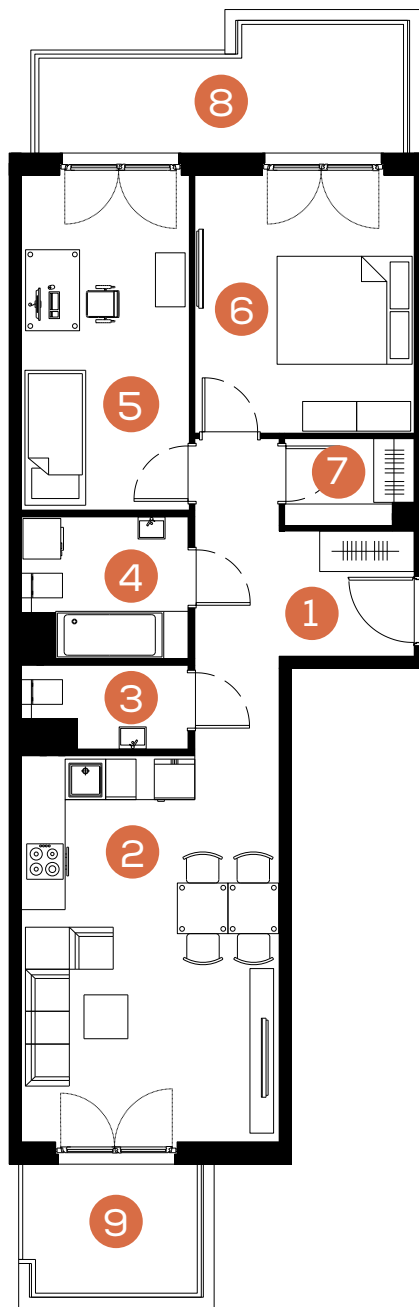

mieszkanie: **8**

piętro: **2**

ilość pokoi: **3**

powierzchnia w m²: **65,51**

budynek: **C2**

adres: **ul. Rydlówka**

Pomieszczenie	m ²
1. Hol	9,49
2. Pokój z aneksem kuchennym	21,62
3. WC	2,68
4. Łazienka	4,82
5. Sypialnia	12,24
6. Sypialnia	12,31
7. Garderoba	2,35
Razem:	65,51
8. Balkon	9,36
9. Balkon	5,42

Skala 1: 120 

www.mate3ny.pl

Mieszkaj
Trójkorzystnie