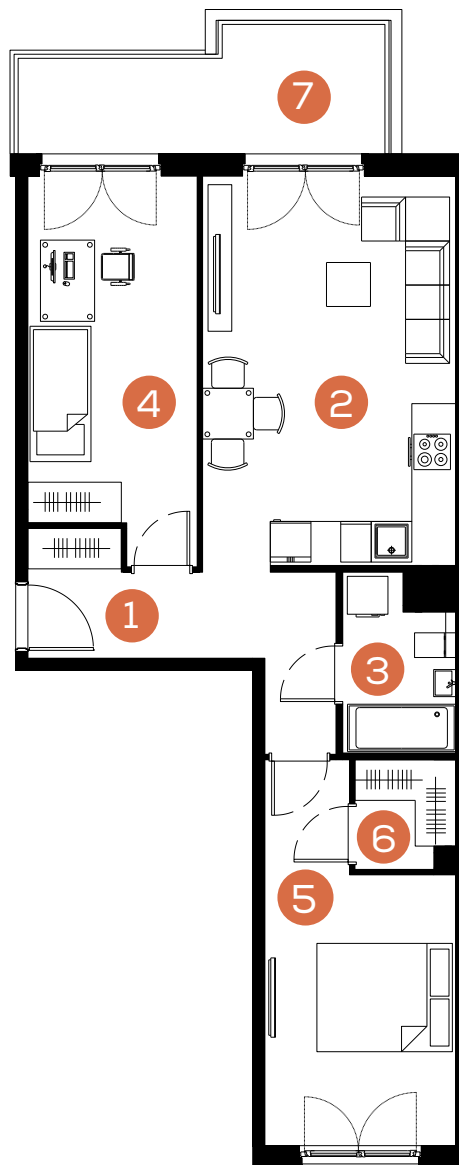

mieszkanie: **54**

piętro: **3**

ilość pokoi: **3**

powierzchnia w m²: **62,35**

budynek: **C1**

adres: **ul. Rydlówka**

Pomieszczenie	m ²
1. Hol	8,16
2. Pokój z aneksem kuchennym	21,36
3. Łazienka	3,97
4. Sypialnia	13,36
5. Sypialnia	13,22
6. Garderoba	2,28
Razem:	62,35
7. Balkon	9,35

Skala 1: 120 

www.mate3ny.pl

**Mieszkać
Trójkorzystnie**