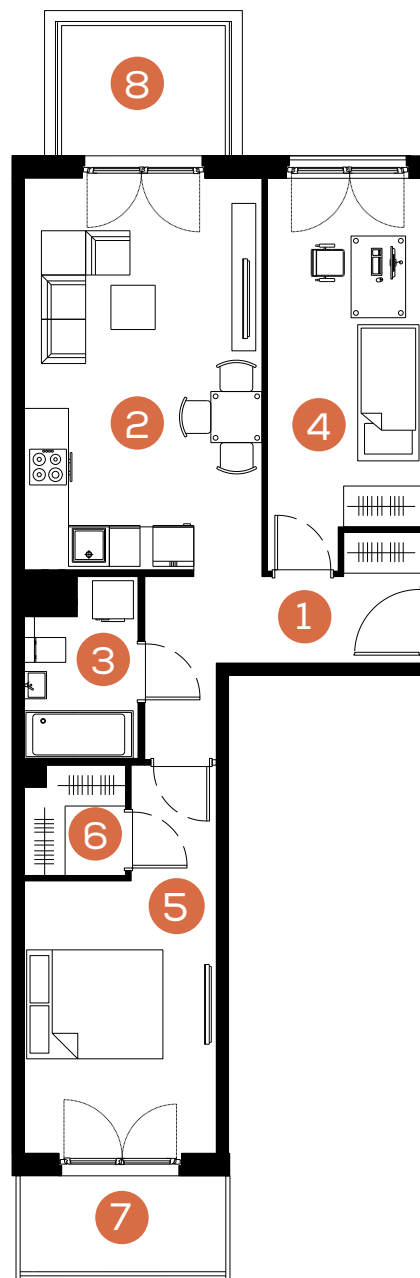

mieszkanie: **53**

piętro: **2**

ilość pokoi: **3**

powierzchnia w m²: **58,87**

budynek: **C1**

adres: **ul. Rydlówka**

Pomieszczenie	m ²
1. Hol	7,37
2. Pokój z aneksem kuchennym	19,93
3. Łazienka	3,97
4. Sypialnia	12,09
5. Sypialnia	13,22
6. Garderoba	2,29
Razem:	58,87
7. Balkon	4,34
8. Balkon	5,28

Skala 1: 120 

www.mate3ny.pl

**Mieszkaj
Trójkorzystnie**