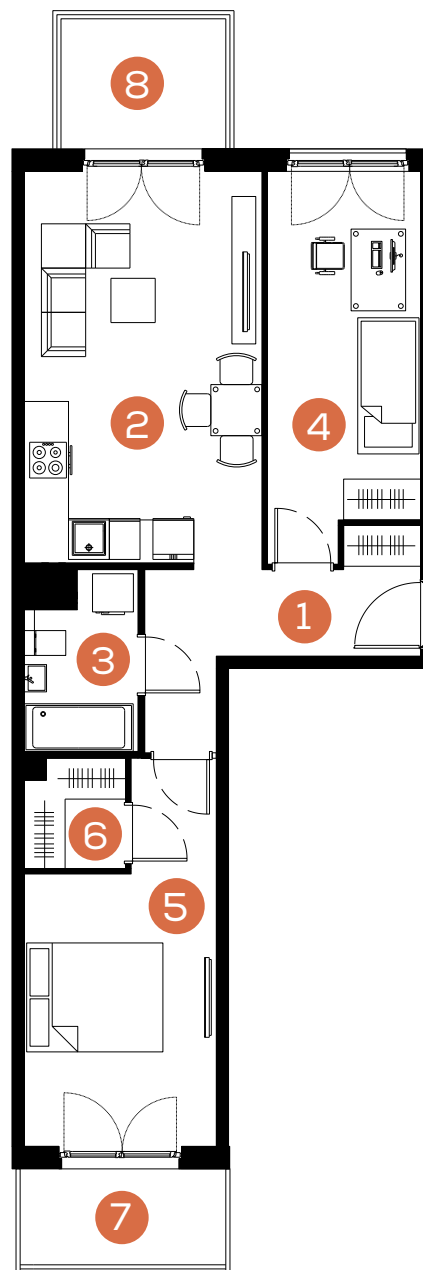

mieszkanie: **49**

piętro: **1**

ilość pokoi: **3**

powierzchnia w m²: **58,87**

budynek: **C1**

adres: **ul. Rydlówka**

Pomieszczenie	m ²
1. Hol	7,37
2. Pokój z aneksem kuchennym	19,93
3. Łazienka	3,97
4. Sypialnia	12,09
5. Sypialnia	13,22
6. Garderoba	2,29
Razem:	58,87
7. Balkon	4,34
8. Balkon	4,62

Skala 1: 120 

www.mate3ny.pl

**Mieszkaj
Trójkorzystnie**