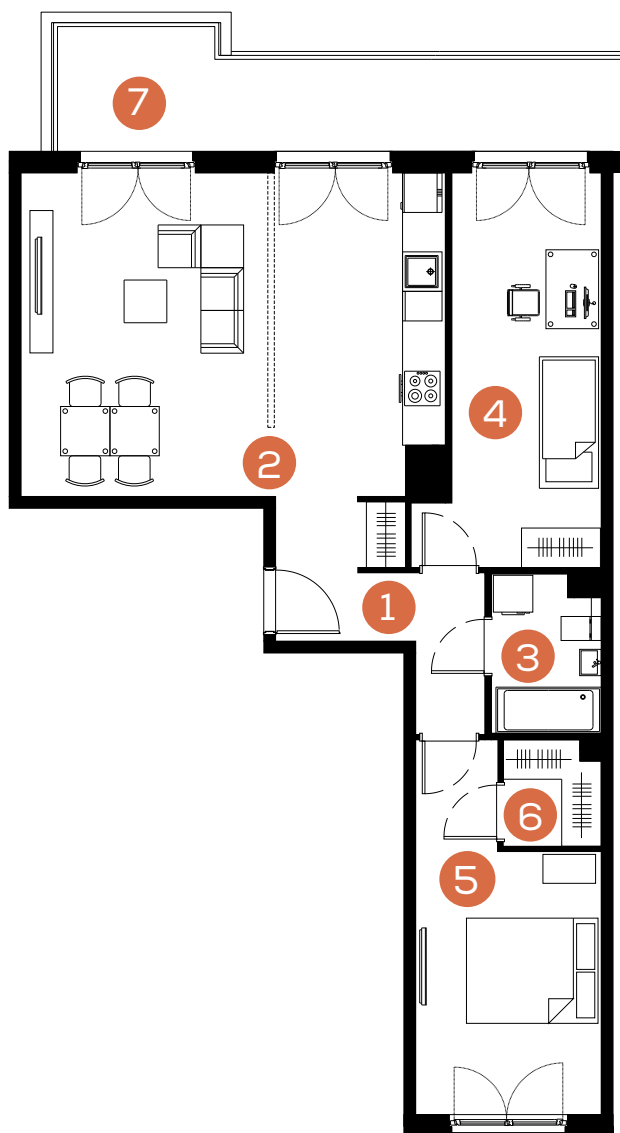

mieszkanie: **38**

piętro: **3**

ilość pokoi: **3**

powierzchnia w m²: **71,37**

budynek: **C1**

adres: **ul. Rydlówka**

Pomieszczenie	m ²
1. Hol	6,89
2. Pokój z aneksem kuchennym	31,04
3. Łazienka	3,83
4. Sypialnia	14,10
5. Sypialnia	13,22
6. Garderoba	2,29
Razem:	71,37
7. Balkon	14,11

Skala 1: 120 

www.mate3ny.pl

Mieszkaj
Trójkorzystnie