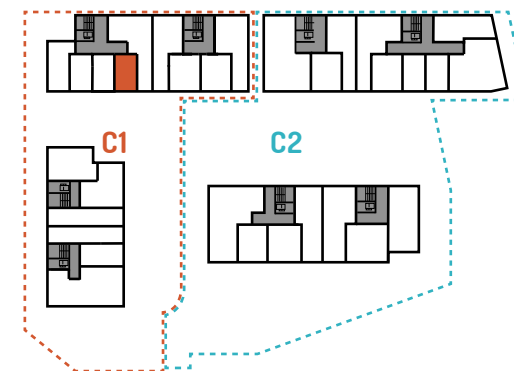

mieszkanie: **29**

piętro: **1**

ilość pokoi: **1**

powierzchnia w m²: **28,86**

budynek: **C1**

adres: **ul. Rydlówka**

Pomieszczenie	m ²
1. Hol z aneksem kuchennym	8,72
2. Łazienka	3,90
3. Pokój dzienny	16,24
Razem:	28,86
4. Balkon	8,44

Skala 1: 80

www.mate3ny.pl