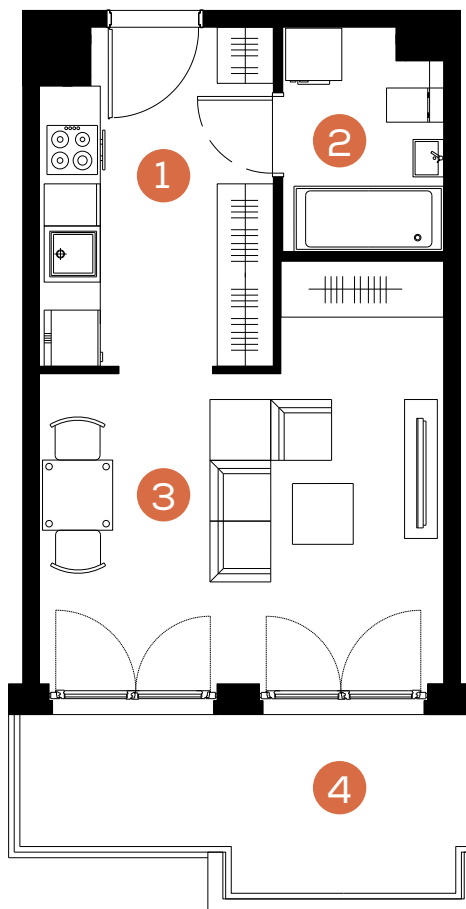

mieszkanie: **29**

piętro: **1**

ilość pokoi: **1**

powierzchnia w m²: **28,86**

budynek: **C1**

adres: **ul. Rydlówka**

Pomieszczenie	m ²
1. Hol z aneksem kuchennym	8,72
2. Łazienka	3,90
3. Pokój dzienny	16,24
Razem:	28,86
4. Balkon	8,44

Skala 1: 80

www.mate3ny.pl