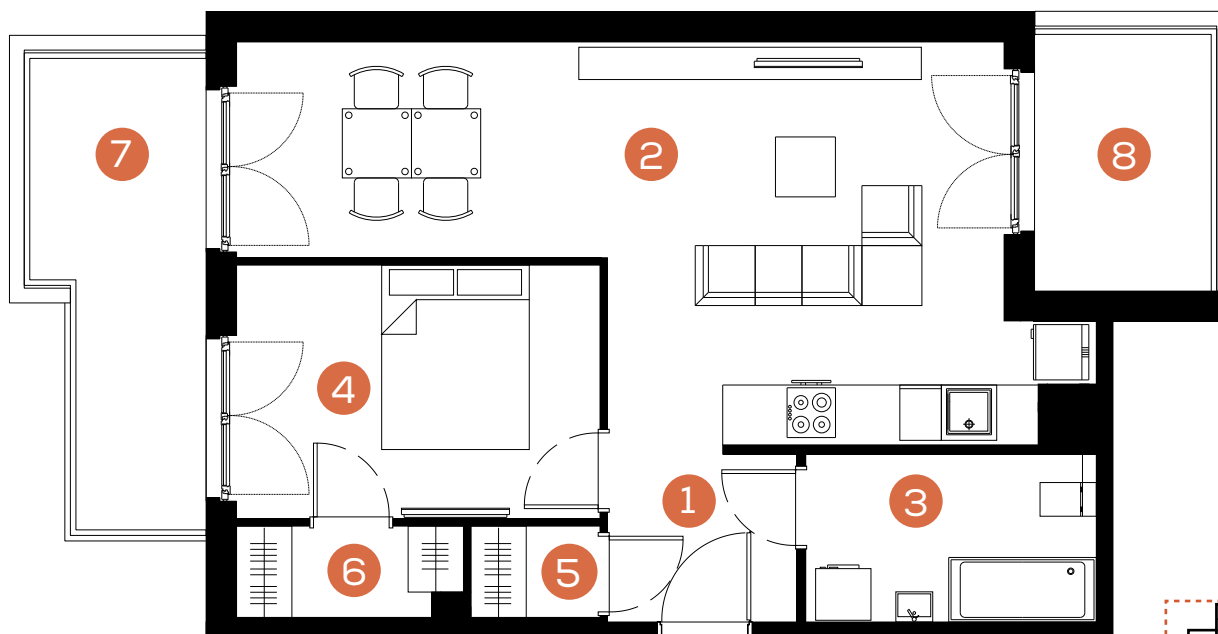

mieszkanie: 21

piętro: 3

ilość pokoi: 2

powierzchnia w m²: 53,32

budynek: C1

adres: ul. Rydlówka

Pomieszczenie	m ²
1. Hol	3,83
2. Pokój z aneksem kuchennym	28,89
3. Łazienka	5,66
4. Sypialnia	10,79
5. Garderoba	1,61
6. Garderoba	2,54
Razem:	53,32
7. Balkon	8,93
8. Balkon	5,79