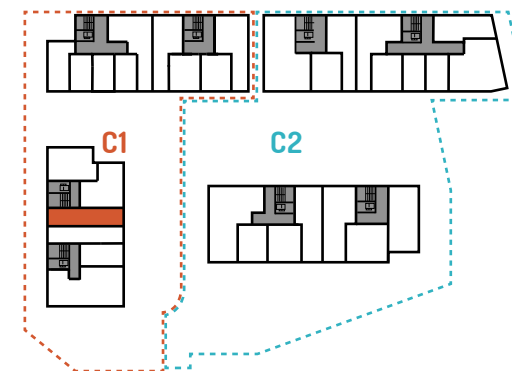

www.mate3ny.pl

GRUPA BUMA
Biuro Sprzedaży
Kraków, ul. Wadowicka 3.
tel. +48 12 290 05 05
e-mail: mieszkania@buma.com.pl

Niniejsza informacja nie stanowi oferty handlowej w rozumieniu art. 71 Kodeksu Cywilnego. Aranżacja mieszkania przedstawiona na rzucie jest przykładowa i może ulec zmianie. Wymiary pomieszczeń, lokalizację przyborów sanitarnych i inne podano na podstawie projektu wykonawczego. W trakcie realizacji mogą wystąpić niewielkie zmiany w stosunku do informacji zawartych w niniejszej karcie.