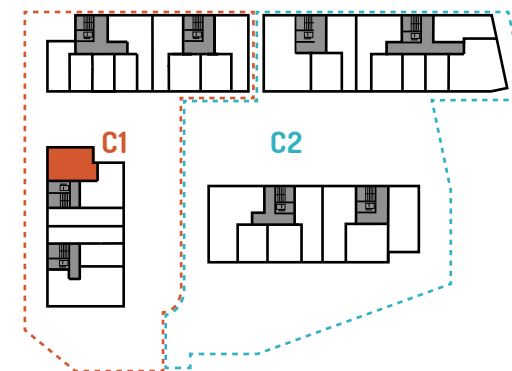

mieszkanie: 15

piętro: 1

ilość pokoi: 2

powierzchnia w m²: 53,32

budynek: C1

adres: ul. Rydlówka

Pomieszczenie	m ²
1. Hol	3,83
2. Pokój z aneksem kuchennym	28,89
3. Łazienka	5,66
4. Sypialnia	10,79
5. Garderoba	1,61
6. Garderoba	2,54
Razem:	53,32
7. Balkon	5,28
8. Balkon	5,51