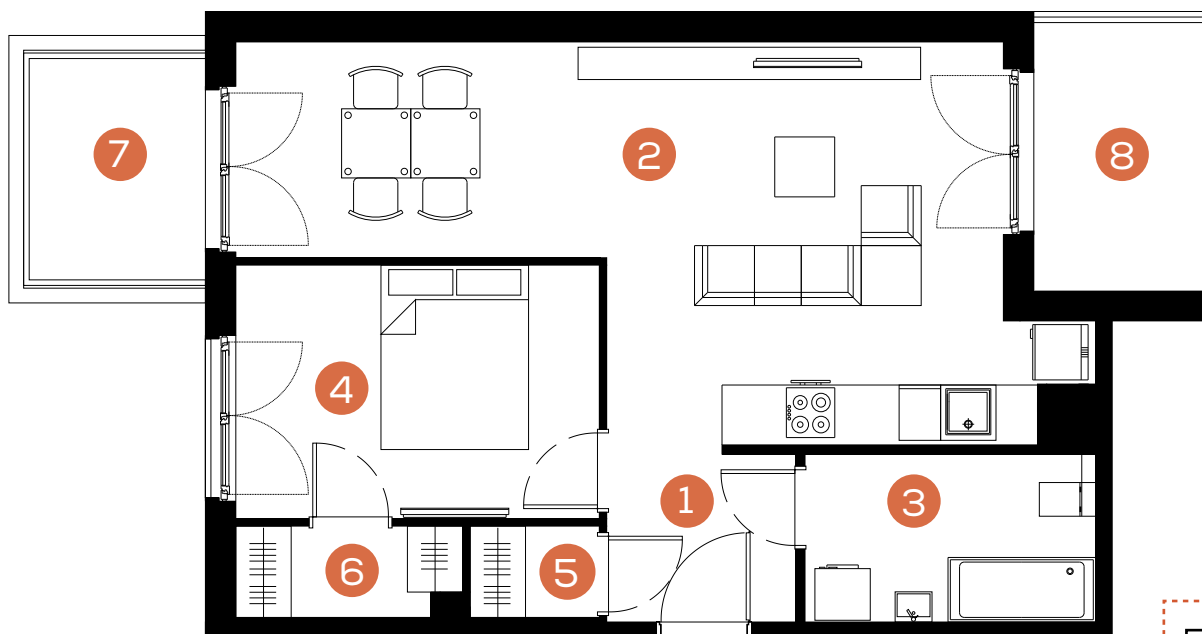

mieszkanie: 15

piętro: 1

ilość pokoi: 2

powierzchnia w m²: 53,32

budynek: C1

adres: ul. Rydlówka

Pomieszczenie	m ²
1. Hol	3,83
2. Pokój z aneksem kuchennym	28,89
3. Łazienka	5,66
4. Sypialnia	10,79
5. Garderoba	1,61
6. Garderoba	2,54
Razem:	53,32
7. Balkon	5,28
8. Balkon	5,51