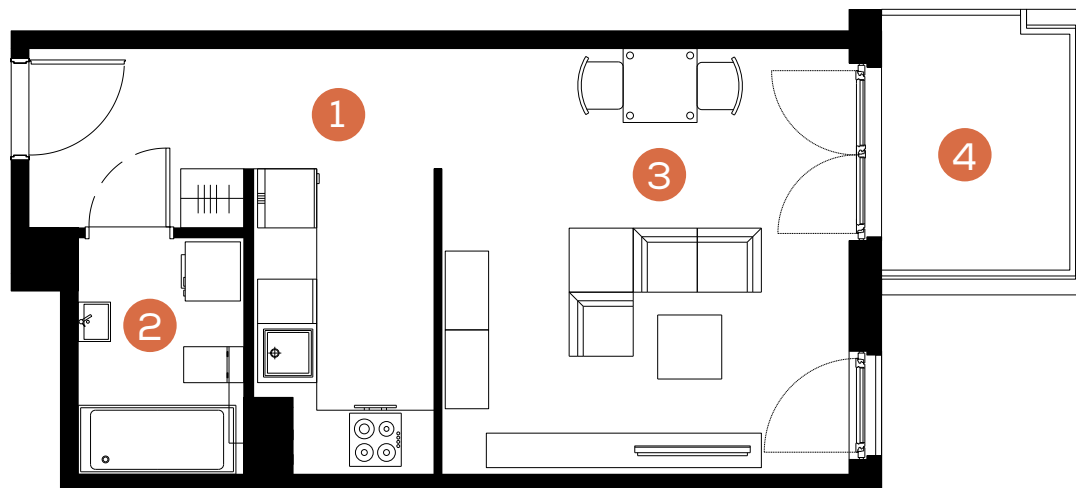

mieszkanie: 11

piętro: 3

ilość pokoi: 1

powierzchnia w m²: 33,29

budynek: C1

adres: ul. Rydlówka

Pomieszczenie	m ²
1. Hol z aneksem kuchennym	11,67
2. Łazienka	3,97
3. Pokój dzienny	17,65
Razem:	33,29
4. Balkon	5,42