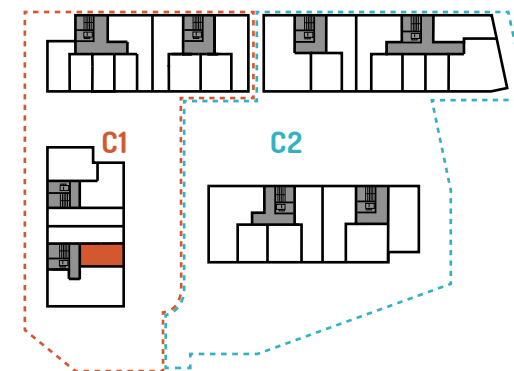

www.mate3ny.pl

GRUPA BUMA
Biuro Sprzedaży
Kraków, ul. Wadowicka 3.
tel. +48 12 290 05 05
e-mail: mieszkania@buma.com.pl

Niniejsza informacja nie stanowi oferty handlowej w rozumieniu art. 71 Kodeksu Cywilnego. Aranżacja mieszkania przedstawiona na rzucie jest przykładowa i może ulec zmianie. Wymiary pomieszczeń, lokalizację przyborów sanitarnych i inne podano na podstawie projektu wykonawczego. W trakcie realizacji mogą wystąpić niewielkie zmiany w stosunku do informacji zawartych w niniejszej karcie.