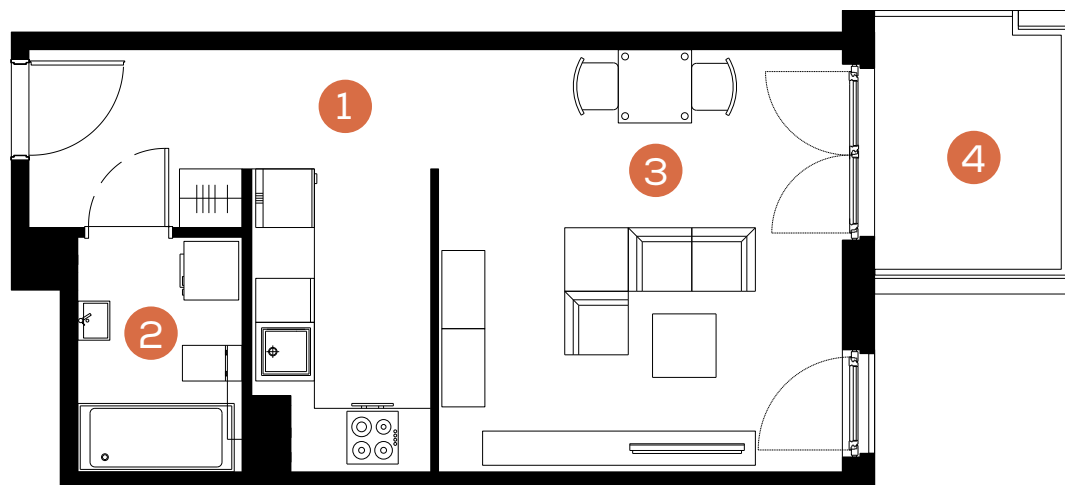

mieszkanie: 8

piętro: 2

ilość pokoi: 1

powierzchnia w m<sup>2</sup>: 33,29

budynek: C1

adres: ul. Rydlówka

Pomieszczenie	m <sup>2</sup>
1. Hol z aneksem kuchennym	11,67
2. Łazienka	3,97
3. Pokój dzienny	17,65
<b>Razem:</b>	<b>33,29</b>
4. Balkon	5,42