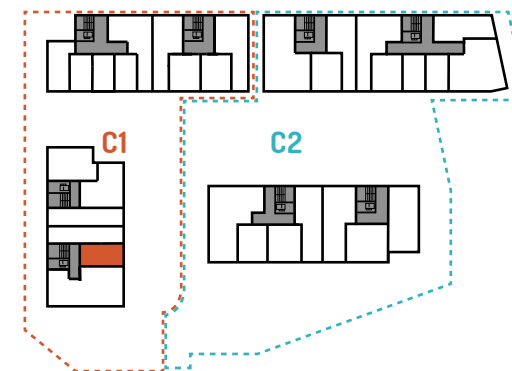

www.mate3ny.pl

GRUPA BUMA
Biuro Sprzedaży
Kraków, ul. Wadowicka 3.
tel. +48 12 290 05 05
e-mail: mieszkania@buma.com.pl

Niniejsza informacja nie stanowi oferty handlowej w rozumieniu art. 71 Kodeksu Cywilnego. Aranżacja mieszkania przedstawiona na rzucie jest przykładowa i może ulec zmianie. Wymiary pomieszczeń, lokalizację przyborów sanitarnych i inne podano na podstawie projektu wykonawczego. W trakcie realizacji mogą wystąpić niewielkie zmiany w stosunku do informacji zawartych w niniejszej karcie.