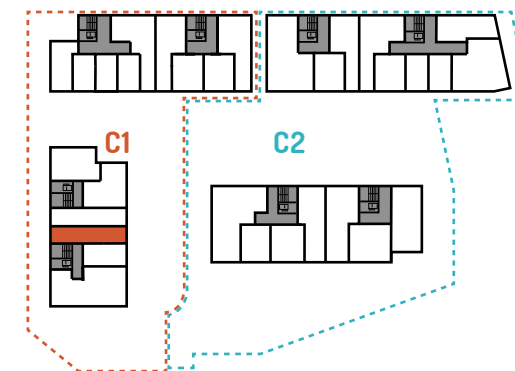

www.mate3ny.pl

GRUPA BUMA
Biuro Sprzedaży
Kraków, ul. Wadowicka 3.
tel. +48 12 290 05 05
e-mail: mieszkania@buma.com.pl

Niniejsza informacja nie stanowi oferty handlowej w rozumieniu art. 71 Kodeksu Cywilnego. Aranżacja mieszkania przedstawiona na rzucie jest przykładowa i może ulec zmianie. Wymiary pomieszczeń, lokalizację przyborów sanitarnych i inne podano na podstawie projektu wykonawczego. W trakcie realizacji mogą wystąpić niewielkie zmiany w stosunku do informacji zawartych w niniejszej karcie.