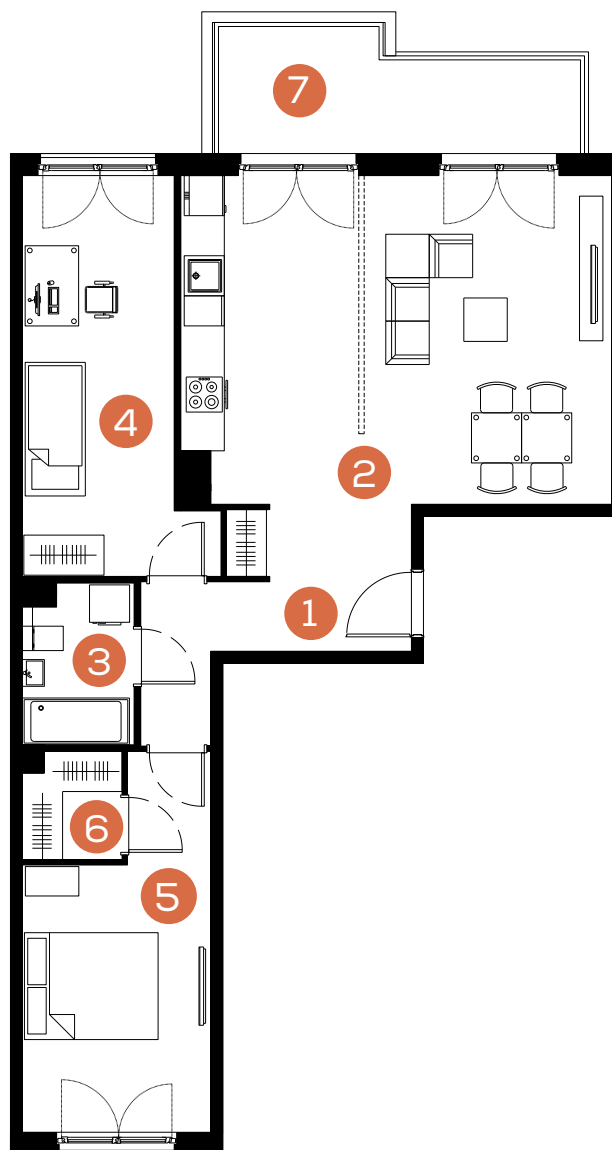

mieszkanie: **76**

piętro: **4**

ilość pokoi: **3**

powierzchnia w m²: **73,39**

budynek: **C2**

adres: **ul. Rydlówka**

Pomieszczenie	m ²
1. Hol	8,71
2. Pokój z aneksem kuchennym	31,16
3. Łazienka	3,83
4. Sypialnia	14,18
5. Sypialnia	13,22
6. Garderoba	2,29
Razem:	73,39
7. Balkon	9,36

Skala 1: 120 

www.mate3ny.pl

**Mieszkaj
Trójkorzystnie**