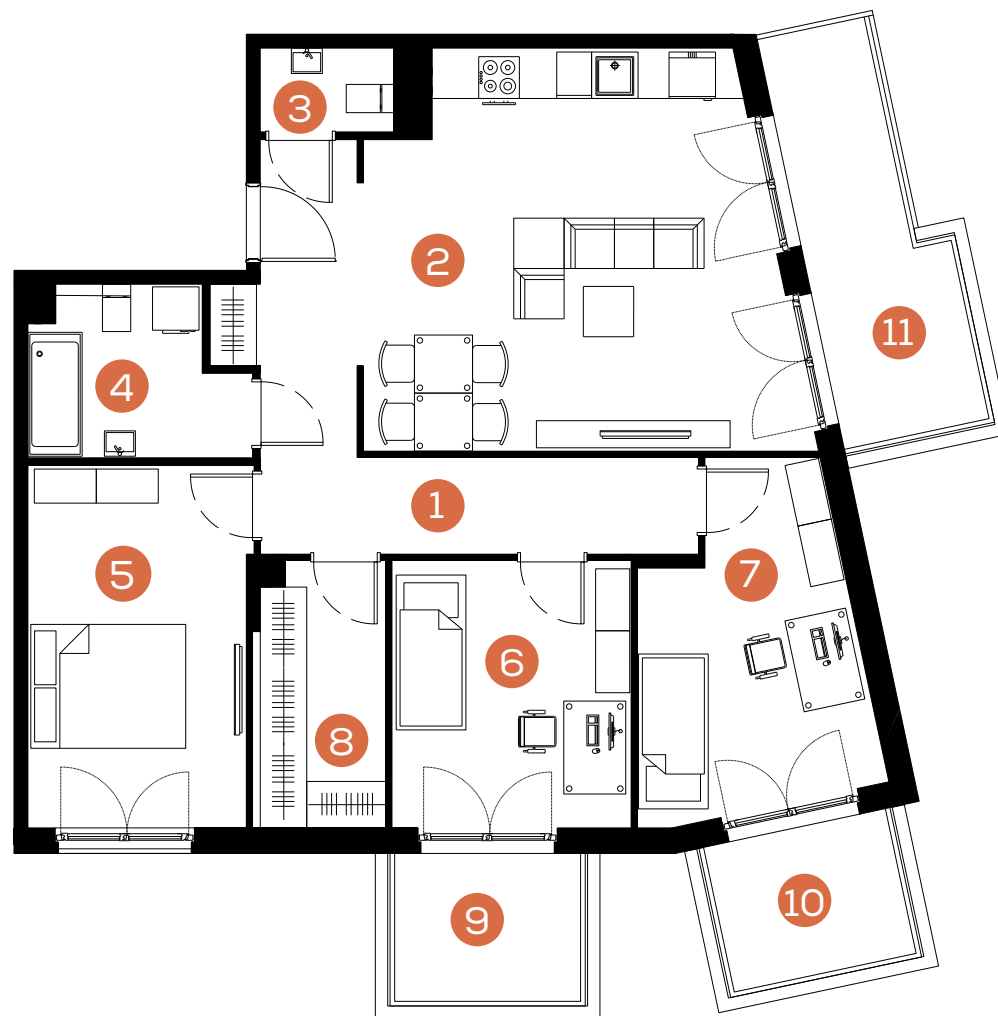

mieszkanie: **72**

piętro: **4**

ilość pokoi: **4**

powierzchnia w m²: **87,73**

budynek: **C2**

adres: **ul. Rydlówka**

Pomieszczenie	m ²
1. Hol	12,95
2. Pokój z aneksem kuchennym	26,53
3. WC	1,82
4. Łazienka	5,51
5. Sypialnia	13,15
6. Sypialnia	10,62
7. Sypialnia	11,45
8. Garderoba	5,70
Razem:	87,73
9. Balkon	5,28
10. Balkon	5,28
11. Balkon	10,09

Skala 1: 100 

www.mate3ny.pl

**Mieszkaj
Trójkorzystnie**