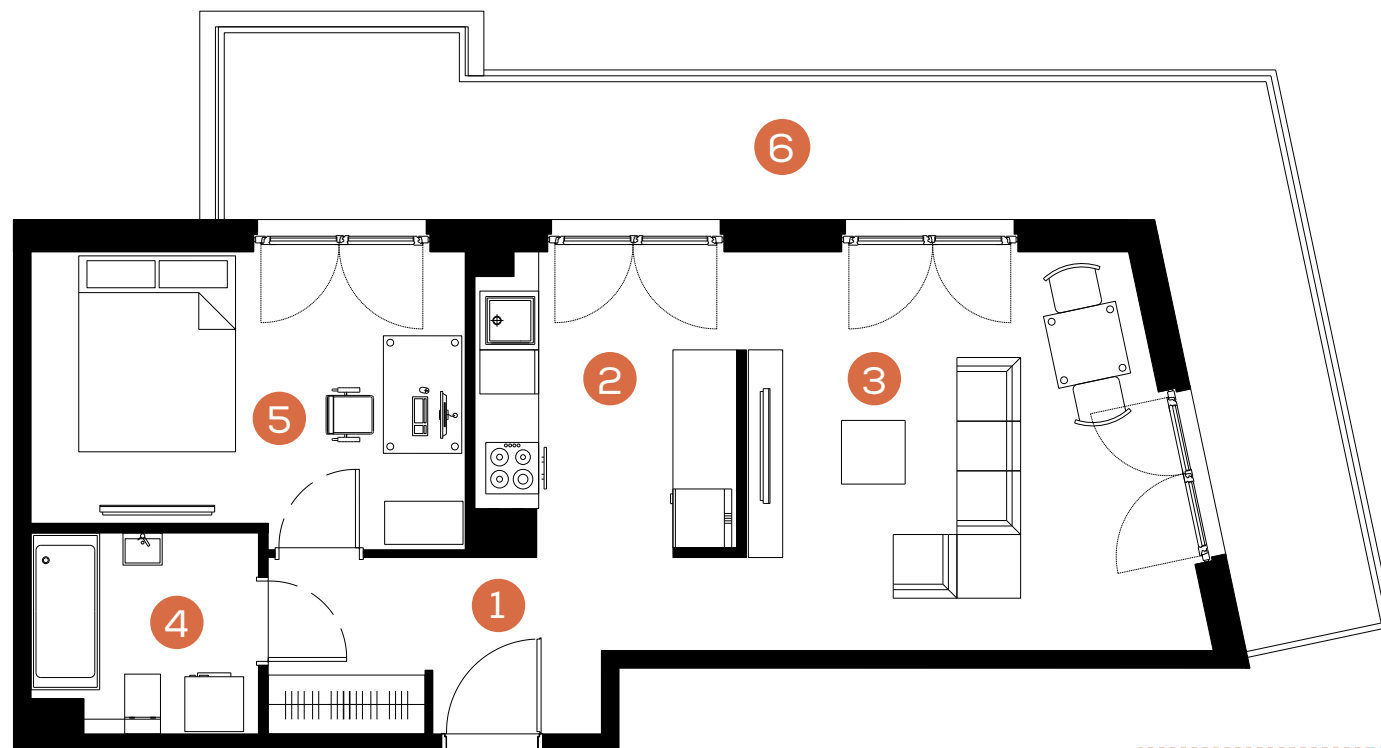

mieszkanie: 71

piętro: 4

ilość pokoi: 2

powierzchnia w m²: 49,97

budynek: C2

adres: ul. Rydlówka

Pomieszczenie	m ²
1. Hol	7,53
2. Kuchnia	7,78
3. Pokój dzienny	17,44
4. Łazienka	4,51
5. Sypialnia	12,71
Razem:	49,97
6. Balkon	22,43