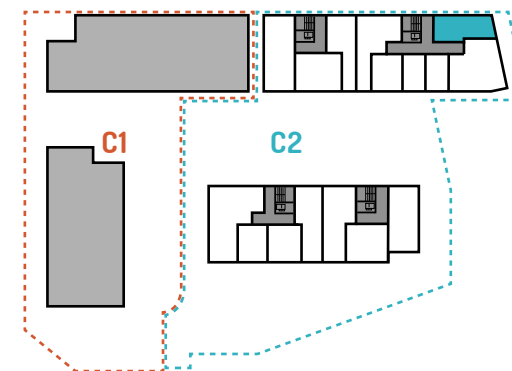

www.mate3ny.pl

GRUPA BUMA
Biuro Sprzedaży
Kraków, ul. Wadowicka 3.
tel. +48 12 290 05 05
e-mail: mieszkania@buma.com.pl

Niniejsza informacja nie stanowi oferty handlowej w rozumieniu art. 71 Kodeksu Cywilnego. Aranżacja mieszkania przedstawiona na rzucie jest przykładowa i może ulec zmianie. Wymiary pomieszczeń, lokalizację przyborów sanitarnych i inne podano na podstawie projektu wykonawczego. W trakcie realizacji mogą wystąpić niewielkie zmiany w stosunku do informacji zawartych w niniejszej karcie.