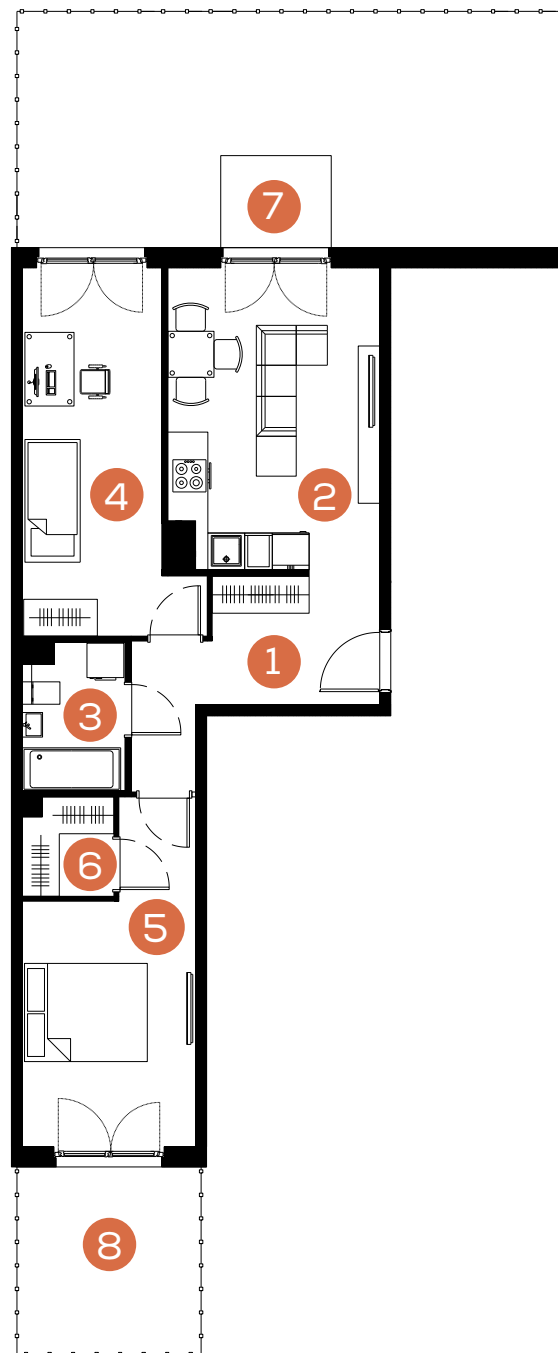

mieszkanie: **52**

piętro: **parter**

ilość pokoi: **3**

powierzchnia w m²: **58,65**

budynek: **C2**

adres: **ul. Rydlówka**

Pomieszczenie	m ²
1. Hol	8,61
2. Pokój z aneksem kuchennym	16,49
3. Łazienka	3,82
4. Sypialnia	14,22
5. Sypialnia	13,22
6. Garderoba	2,29
Razem:	58,65
7. Taras z ogródkiem	34,81
8. Taras z ogródkiem	9,15

Skala 1: 120 

www.mate3ny.pl

**Mieszkaj
Trójkorzystnie**