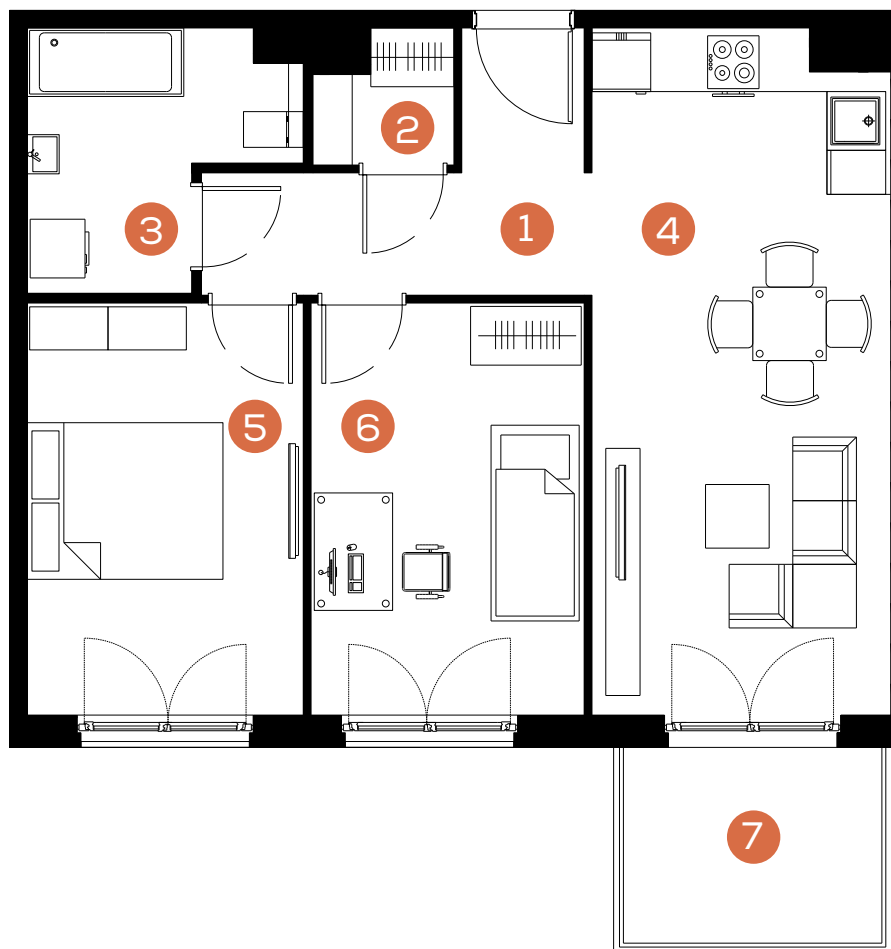

mieszkanie: 47

piętro: 4

ilość pokoi: 3

powierzchnia w m²: 59,07

budynek: C2

adres: ul. Rydlówka

Pomieszczenie	m ²
1. Hol	6,74
2. Garderoba	1,73
3. Łazienka	5,94
4. Pokój z aneksem kuchennym	21,05
5. Sypialnia	11,87
6. Sypialnia	11,74
Razem:	59,07
7. Balkon	5,28

Skala 1: 80 

www.mate3ny.pl