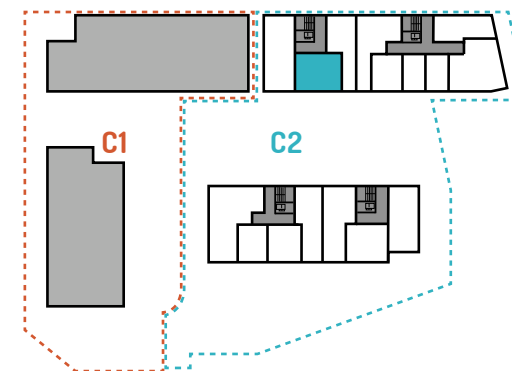

mieszkanie: 47

piętro: 4

ilość pokoi: 3

powierzchnia w m²: 59,07

budynek: C2

adres: ul. Rydlówka

Pomieszczenie	m ²
1. Hol	6,74
2. Garderoba	1,73
3. Łazienka	5,94
4. Pokój z aneksem kuchennym	21,05
5. Sypialnia	11,87
6. Sypialnia	11,74
Razem:	59,07
7. Balkon	5,28

Skala 1: 80 

www.mate3ny.pl