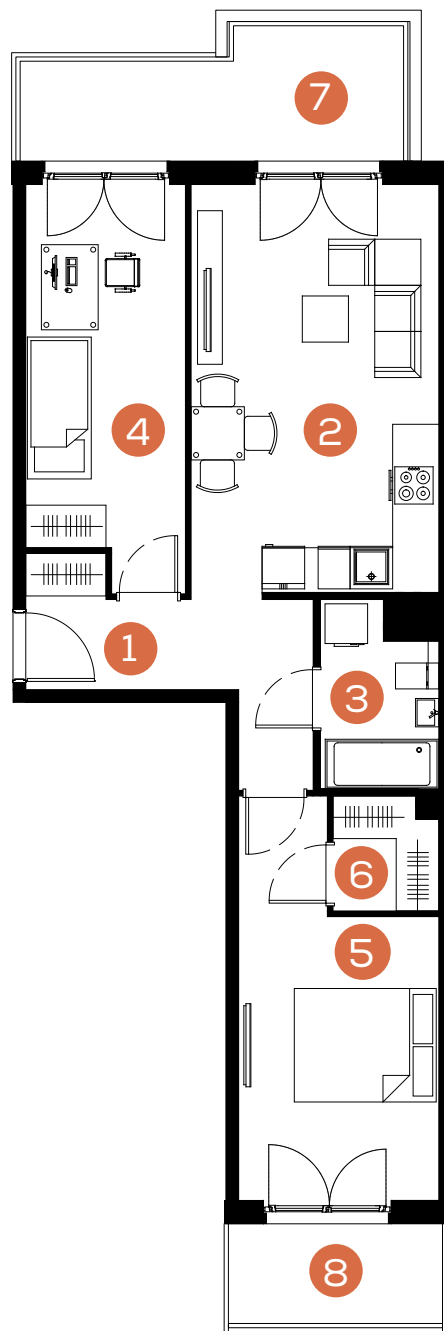

mieszkanie: **43**

piętro: **3**

ilość pokoi: **3**

powierzchnia w m<sup>2</sup>: **58,87**

budynek: **C2**

adres: **ul. Rydlówka**

Pomieszczenie	m <sup>2</sup>
1. Hol	7,37
2. Pokój z aneksem kuchennym	19,93
3. Łazienka	3,97
4. Sypialnia	12,09
5. Sypialnia	13,22
6. Garderoba	2,29
<b>Razem:</b>	<b>58,87</b>
7. Balkon	9,36
8. Balkon	4,00

Skala 1: 120 

[www.mate3ny.pl](http://www.mate3ny.pl)

**Mieszkaj  
Trójkorzystnie**