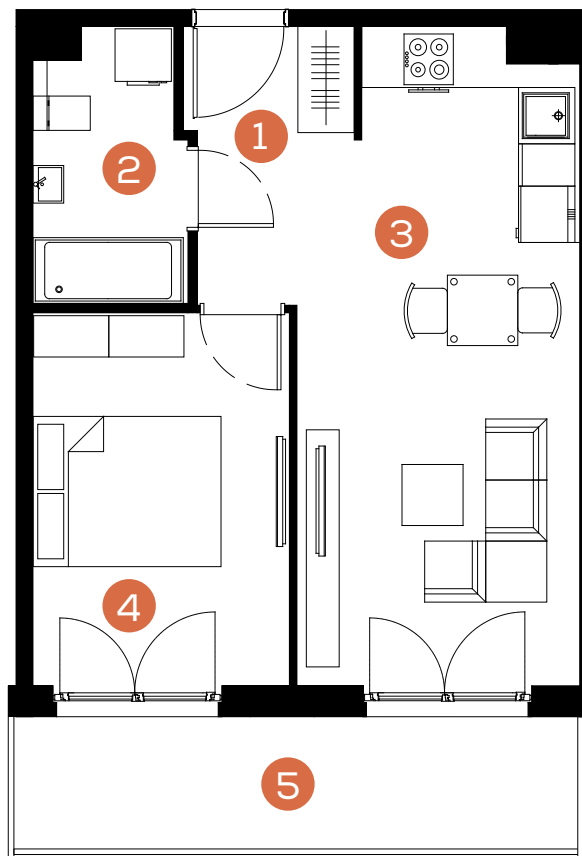

mieszkanie: **41**

piętro: **2**

ilość pokoi: **2**

powierzchnia w m²: **38,97**

budynek: **C2**

adres: **ul. Rydlówka**

Pomieszczenie	m ²
1. Hol	5,10
2. Łazienka	4,45
3. Pokój z aneksem kuchennym	18,68
4. Sypialnia	10,74
Razem:	38,97
5. Balkon	8,56

Skala 1: 80 

www.mate3ny.pl