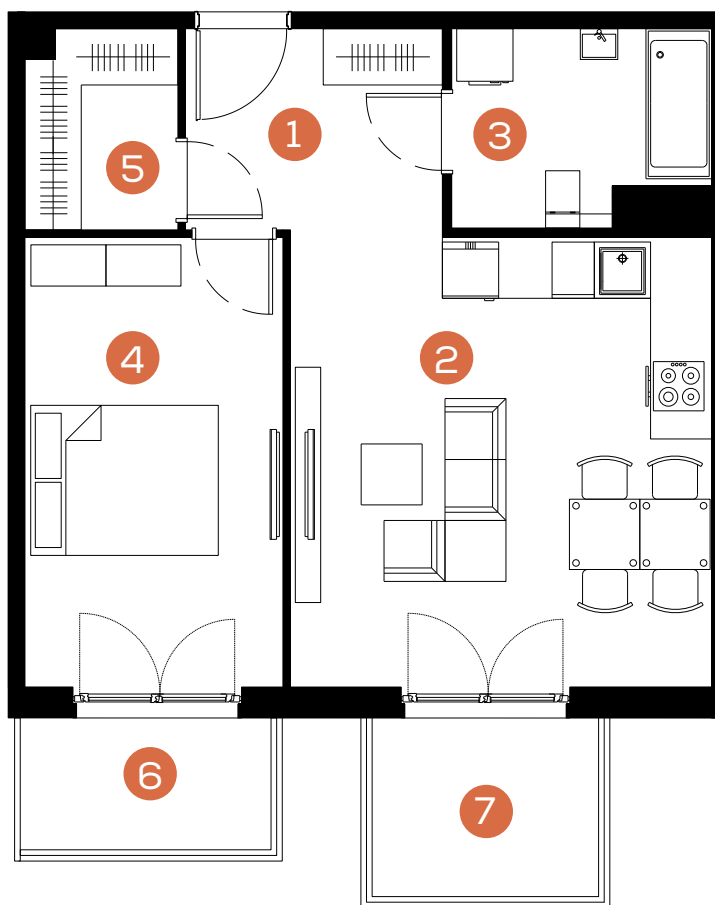

mieszkanie: **32**

piętro: **4**

ilość pokoi: **2**

powierzchnia w m²: **49,12**

budynek: **C2**

adres: **ul. Rydlówka**

Pomieszczenie	m ²
1. Hol	5,97
2. Pokój z aneksem kuchennym	21,40
3. Łazienka	5,34
4. Sypialnia	13,07
5. Garderoba	3,34
Razem:	49,12
6. Balkon	3,82
7. Balkon	4,62

Skala 1: 80 

www.mate3ny.pl