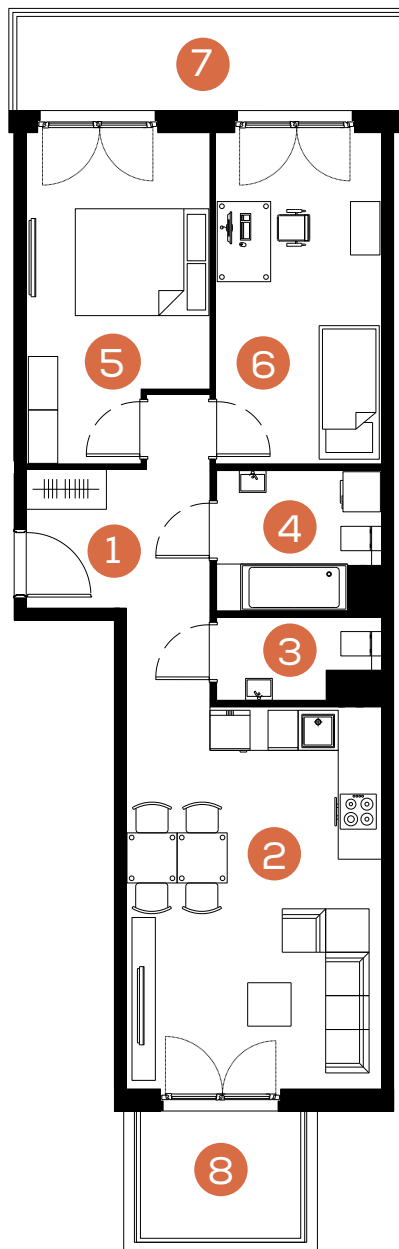

mieszkanie: **31**

piętro: **4**

ilość pokoi: **3**

powierzchnia w m<sup>2</sup>: **62,29**

budynek: **C2**

adres: **ul. Rydlówka**

Pomieszczenie	m <sup>2</sup>
1. Hol	8,56
2. Pokój z aneksem kuchennym	21,62
3. WC	2,68
4. Łazienka	4,82
5. Sypialnia	12,37
6. Sypialnia	12,24
<b>Razem:</b>	<b>62,29</b>
7. Balkon	8,19
8. Balkon	5,28

Skala 1: 120 

[www.mate3ny.pl](http://www.mate3ny.pl)

**Mieszkaj  
Trójkorzystnie**