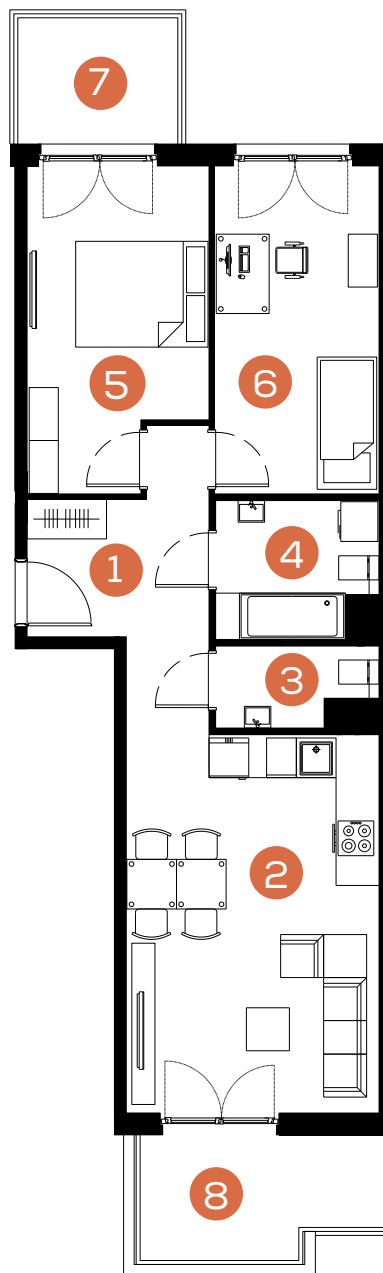

mieszkanie: **23**

piętro: **2**

ilość pokoi: **3**

powierzchnia w m²: **62,29**

budynek: **C2**

adres: **ul. Rydlówka**

Pomieszczenie	m ²
1. Hol	8,56
2. Pokój z aneksem kuchennym	21,62
3. WC	2,68
4. Łazienka	4,82
5. Sypialnia	12,37
6. Sypialnia	12,24
Razem:	62,29
7. Balkon	4,62
8. Balkon	7,06

Skala 1: 120 

www.mate3ny.pl

Mieszkaj
Trójkorzystnie