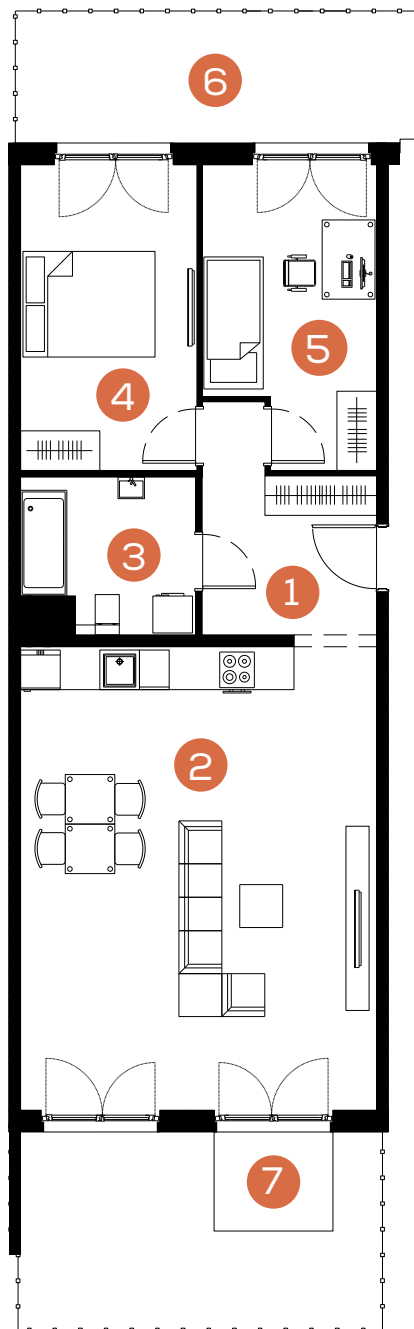

mieszkanie: **18**

piętro: **parter**

ilość pokoi: **3**

powierzchnia w m²: **73,82**

budynek: **C2**

adres: **ul. Rydlówka**

Pomieszczenie	m ²
1. Hol	7,35
2. Pokój z aneksem kuchennym	37,47
3. Łazienka	5,79
4. Sypialnia	12,25
5. Sypialnia	10,96
Razem:	73,82
6. Taras z ogródkiem	11,60
7. Taras z ogródkiem	16,69

Skala 1: 120 

www.mate3ny.pl

Mieszkaj
Trójkorzystnie