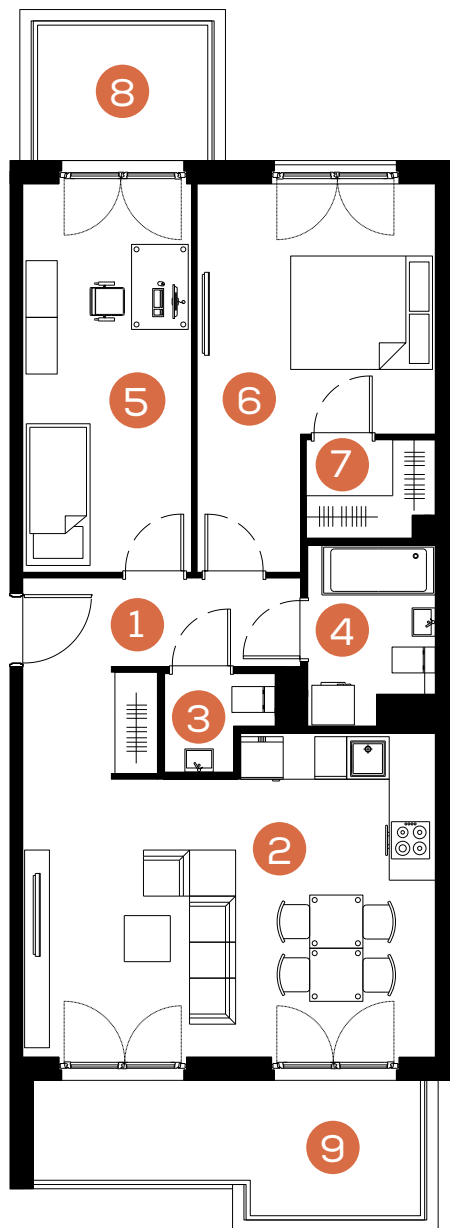

mieszkanie: **6**

piętro: **2**

ilość pokoi: **3**

powierzchnia w m²: **68,06**

budynek: **C2**

adres: **ul. Rydlówka**

Pomieszczenie	m ²
1. Hol	7,77
2. Pokój z aneksem kuchennym	24,38
3. WC	1,79
4. Łazienka	4,18
5. Sypialnia	12,92
6. Sypialnia	14,61
7. Garderoba	2,41
Razem:	68,06
8. Balkon	5,28
9. Balkon	9,43

Skala 1: 120 

www.mate3ny.pl

Mieszkaj Trójkorzystnie