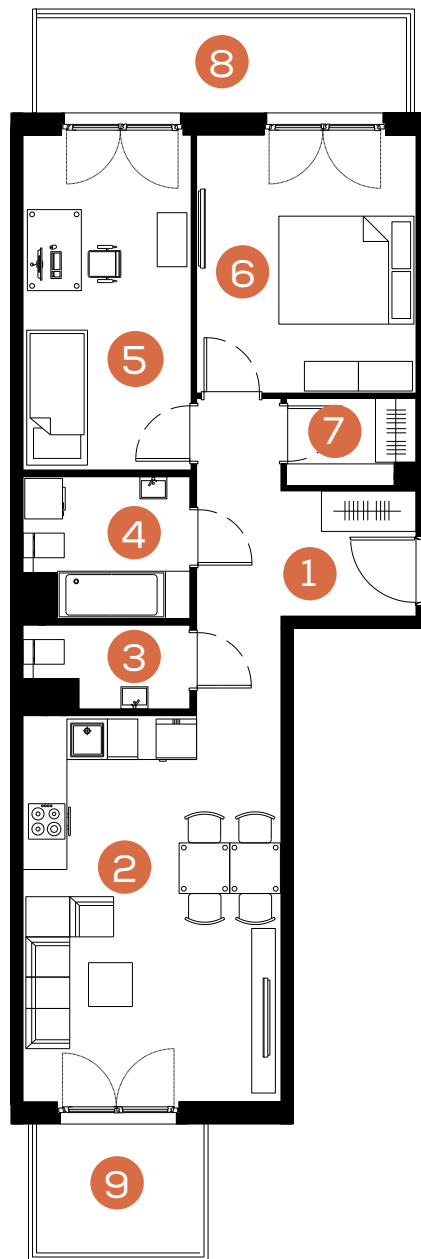

mieszkanie: **5**

piętro: **1**

ilość pokoi: **3**

powierzchnia w m²: **65,51**

budynek: **C2**

adres: **ul. Rydlówka**

Pomieszczenie	m ²
1. Hol	9,49
2. Pokój z aneksem kuchennym	21,62
3. WC	2,68
4. Łazienka	4,82
5. Sypialnia	12,24
6. Sypialnia	12,31
7. Garderoba	2,35
Razem:	65,51
8. Balkon	7,77
9. Balkon	4,62

Skala 1: 120 

www.mate3ny.pl

Mieszkaj
Trójkorzystnie