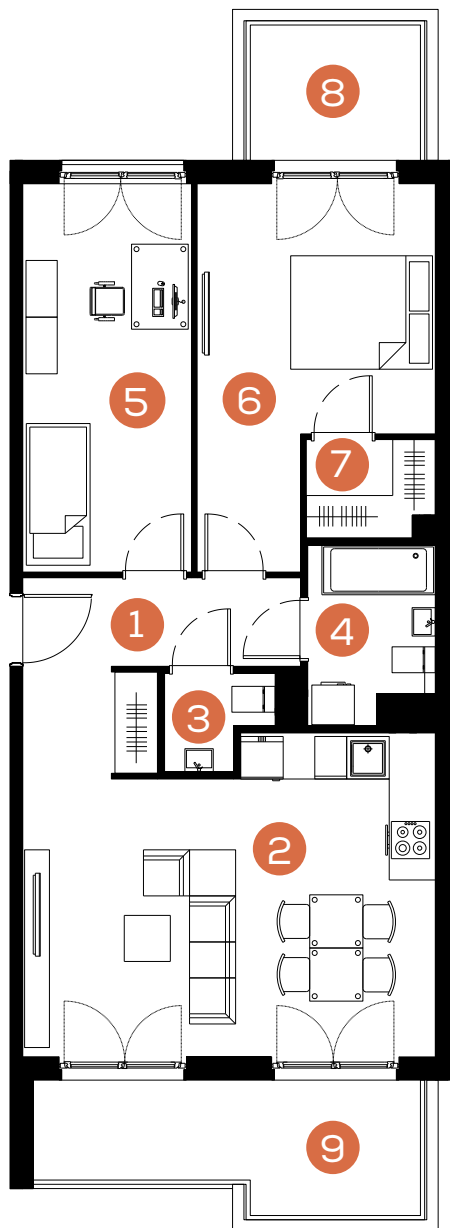

mieszkanie: **3**

piętro: **1**

ilość pokoi: **3**

powierzchnia w m²: **68,06**

budynek: **C2**

adres: **ul. Rydlówka**

Pomieszczenie	m ²
1. Hol	7,77
2. Pokój z aneksem kuchennym	24,38
3. WC	1,79
4. Łazienka	4,18
5. Sypialnia	12,92
6. Sypialnia	14,61
7. Garderoba	2,41
Razem:	68,06
8. Balkon	5,28
9. Balkon	9,43

Skala 1: 120 

www.mate3ny.pl

Mieszkaj
Trójkorzystnie